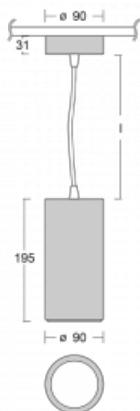

Svítidlo

Vali

176-500W-10GGD/930, W

Když spojíme design s funkcí, získáme osvětlení rodiny Vali90. Válcové svítidlo se 4 vyzařovacími úhly 21°, 28°, 40°, 63° nasměrujete podle potřeby na požadovaný předmět. Vali90 má měrný výkon až 90 lm/W a disponuje světelnými zdroji s podáním barev $Ra > 90$, které zajišťují dokonalé nasvícení daného objektu. Svítidla Vali90 v bílém nebo černém provedení vám tak poslouží v obchodních, výstavních i předváděcích prostorech.

Technický výkres

Typ montáže	Závěsné
Typ vyzařování	Přímé
Tvar svítidla	Kruhové
Barva svítidla	Bílá
Materiál	Hliník
Životnost	L80/B10 50 000 hodin
Záruka	60 měsíců
Popis svítidla	Svítidlo závěsné
Rozměry	ø 90 mm × 195 mm
Hmotnost	1.1 kg
Světelný zdroj	LED MODUL
Druh optiky	Reflektor
Světelný tok	1955 lm ± 10 %
Teplota chromatičnosti	3000 K teplá bílá
Měrný výkon	96 lm/W
MacAdam zdroje	3
Index podání barev	90
Vyzařovací úhel	63°
UGR max. X=4H Y=8H, ρ=70,50,20	19.5
Příkon svítidla	20.4 W ± 10 %
Zapojení svítidla	Stmívatelné DALI
Elektrické napětí	220-240V
Frekvence	50/60Hz

  IP 20

Křivka

Ke stažení[Montážní návod](#)[Fotografie](#)