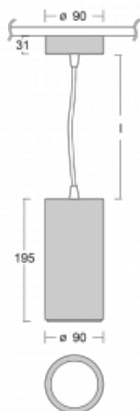

Svítidlo

Vali

176-500U-10GHE/940, W

Když spojíme design s funkcí, získáme osvětlení rodiny Vali90. Válcové svítidlo se 4 vyzářovacími úhly 21°, 28°, 40°, 63° nasměrujete podle potřeby na požadovaný předmět. Vali90 má měrný výkon až 90 lm/W a disponuje světelnými zdroji s podáním barev $R_a > 90$, které zajišťují dokonalé nasvícení daného objektu. Svítidla Vali90 v bílém nebo černém provedení vám tak poslouží v obchodních, výstavních i předváděcích prostorech.

Technický výkres

Typ montáže	Závěsné
Typ vyzařování	Přímé
Tvar svítidla	Kruhové
Barva svítidla	Bílá
Materiál	Hliník
Životnost	L80/B20 50 000 hodin
Záruka	5 let
Popis svítidla	Svítidlo závěsné
Rozměry	ø 90 mm × 195 mm
Hmotnost	1 kg
Světelný zdroj	LED MODUL
Druh optiky	Reflektor
Světelný tok*	2960 lm
Teplota chromatičnosti	4000 K studená bílá
Měrný výkon	90 lm/W
MacAdam zdroje	3
Index podání barev	90
Vyzařovací úhel	28°
UGR max. X=4H Y=8H, $\rho=70,50,20$	18.4
Příkon svítidla*	33 W
Zapojení svítidla	ON/OFF
Elektrické napětí	220-240V
Frekvence	50/60Hz

 **CE** IP 20

*±10 %

Křivka

Ke stažení[Montážní návod](#)[Fotografie](#)