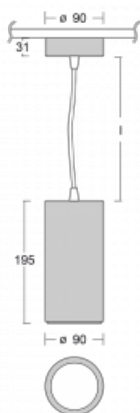

Svítidlo

Vali

176-500U-10GHE/930, W

Když spojíme design s funkcí, získáme osvětlení rodiny Vali90. Válcové svítidlo se 4 vyzařovacími úhly 21°, 28°, 40°, 63° nasměrujete podle potřeby na požadovaný předmět. Vali90 má měrný výkon až 90 lm/W a disponuje světelnými zdroji s podáním barev $Ra > 90$, které zajišťují dokonalé nasvícení daného objektu. Svítidla Vali90 v bílém nebo černém provedení vám tak poslouží v obchodních, výstavních i předváděcích prostorech.

Technický výkres

Typ montáže	Závěsné
Typ vyzařování	Přímé
Tvar svítidla	Kruhové
Barva svítidla	Bílá
Materiál	Hliník
Životnost	L80/B20 50 000 hodin
Záruka	5 let
Popis svítidla	Svítidlo závěsné
Rozměry	ø 90 mm × 195 mm
Hmotnost	1 kg
Světelný zdroj	LED MODUL
Druh optiky	Reflektor
Světelný tok	2915 lm ± 10 %
Teplota chromatičnosti	3000 K teplá bílá
Měrný výkon	88 lm/W
MacAdam zdroje	3
Index podání barev	90
Vyzařovací úhel	28°
UGR max. X=4H Y=8H, ρ=70,50,20	18.4
Příkon svítidla	33 W ± 10 %
Zapojení svítidla	Předradník nestmívatelný
Elektrické napětí	220-240V
Frekvence	50/60Hz

  IP 20

Křivka

Ke stažení[Montážní návod](#)[Fotografie](#)