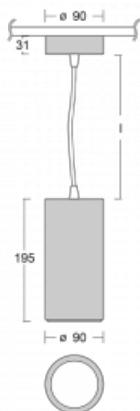

Svítidlo

Vali

176-500U-10GHD/930, W

Když spojíme design s funkcí, získáme osvětlení rodiny Vali90. Válcové svítidlo se 4 vyzařovacími úhly 21°, 28°, 40°, 63° nasměrujete podle potřeby na požadovaný předmět. Vali90 má měrný výkon až 90 lm/W a disponuje světelnými zdroji s podáním barev $R_a > 90$, které zajišťují dokonalé nasvícení daného objektu. Svítidla Vali90 v bílém nebo černém provedení vám tak poslouží v obchodních, výstavních i předváděcích prostorech.

Technický výkres

Typ montáže	Závěsné
Typ vyzařování	Přímé
Tvar svítidla	Kruhové
Barva svítidla	Bílá
Materiál	Hliník
Životnost	L80/B20 50 000 hodin
Záruka	5 let
Popis svítidla	Svítidlo závěsné
Rozměry	ø 90 mm × 195 mm
Hmotnost	1 kg
Světelný zdroj	LED MODUL
Druh optiky	Reflektor
Světelný tok*	2915 lm
Teplota chromatičnosti	3000 K teplá bílá
Měrný výkon	88 lm/W
MacAdam zdroje	3
Index podání barev	90
Vyzařovací úhel	28°
UGR max. X=4H Y=8H, $\rho=70,50,20$	18,4
Příkon svítidla*	33 W
Zapojení svítidla	DALI
Elektrické napětí	220-240V
Frekvence	50/60Hz

 **CE** IP 20

*±10 %

Křivka

Ke stažení[Montážní návod](#)[Fotografie](#)