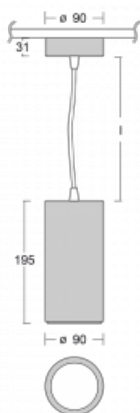

Svítidlo

Vali

176-500U-10GGE/940, W

Když spojíme design s funkcí, získáme osvětlení rodiny Vali90. Válcové svítidlo se 4 vyzařovacími úhly 21°, 28°, 40°, 63° nasměrujete podle potřeby na požadovaný předmět. Vali90 má měrný výkon až 90 lm/W a disponuje světelnými zdroji s podáním barev $R_a > 90$, které zajišťují dokonalé nasvícení daného objektu. Svítidla Vali90 v bílém nebo černém provedení vám tak poslouží v obchodních, výstavních i předváděcích prostorech.

Technický výkres

Typ montáže	Závěsné
Typ vyzařování	Přímé
Tvar svítidla	Kruhové
Barva svítidla	Bílá
Materiál	Hliník
Životnost	L80/B10 50 000 hodin
Záruka	5 let
Popis svítidla	Svítidlo závěsné
Rozměry	ø 90 mm × 195 mm
Hmotnost	1 kg
Světelný zdroj	LED MODUL
Druh optiky	Reflektor
Světelný tok*	1990 lm
Teplota chromatičnosti	4000 K studená bílá
Měrný výkon	98 lm/W
MacAdam zdroje	3
Index podání barev	90
Vyzařovací úhel	28°
UGR max. X=4H Y=8H, $\rho=70,50,20$	17
Příkon svítidla*	20.4 W
Zapojení svítidla	ON/OFF
Elektrické napětí	220-240V
Frekvence	50/60Hz

 **CE** IP 20

*±10 %

Křivka

Ke stažení[Montážní návod](#)[Fotografie](#)