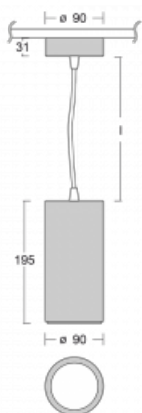

Svítidlo

Vali

176-500U-10GGE/930, W

Když spojíme design s funkcí, získáme osvětlení rodiny Vali90. Válcové svítidlo se 4 vyzařovacími úhly 21°, 28°, 40°, 63° nasměrujete podle potřeby na požadovaný předmět. Vali90 má měrný výkon až 90 lm/W a disponuje světelnými zdroji s podáním barev Ra>90, které zajišťují dokonalé nasvícení daného objektu. Svítidla Vali90 v bílém nebo černém provedení vám tak poslouží v obchodních, výstavních i předváděcích prostorech.

Technický výkres

Typ montáže	Závěsné
Typ vyzařování	Přímé
Tvar svítidla	Kruhové
Barva svítidla	Bílá
Materiál	Hliník
Životnost	L80/B10 50 000 hodin
Záruka	5 let
Popis svítidla	Svítidlo závěsné
Rozměry	ø 90 mm × 195 mm
Hmotnost	1 kg
Světelný zdroj	LED MODUL
Druh optiky	Reflektor
Světelný tok*	1960 lm
Teplota chromatičnosti	3000 K teplá bílá
Měrný výkon	96 lm/W
MacAdam zdroje	3
Index podání barev	90
Vyzařovací úhel	28°
UGR max. X=4H Y=8H, ρ=70,50,20	17
Příkon svítidla*	20.4 W
Zapojení svítidla	ON/OFF
Elektrické napětí	220-240V
Frekvence	50/60Hz

 **CE** IP 20

*±10 %

Křivka

Ke stažení

Montážní návod

Fotografie