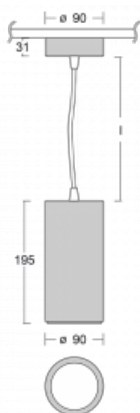

Svítidlo

Vali

176-500U-10GGD/940, W

Když spojíme design s funkcí, získáme osvětlení rodiny Vali90. Válcové svítidlo se 4 vyzařovacími úhly 21°, 28°, 40°, 63° nasměrujete podle potřeby na požadovaný předmět. Vali90 má měrný výkon až 90 lm/W a disponuje světelnými zdroji s podáním barev $R_a > 90$, které zajišťují dokonalé nasvícení daného objektu. Svítidla Vali90 v bílém nebo černém provedení vám tak poslouží v obchodních, výstavních i předváděcích prostorech.

Technický výkres

Typ montáže	Závěsné
Typ vyzařování	Přímé
Tvar svítidla	Kruhové
Barva svítidla	Bílá
Materiál	Hliník
Životnost	L80/B10 50 000 hodin
Záruka	5 let
Popis svítidla	Svítidlo závěsné
Rozměry	ø 90 mm × 195 mm
Hmotnost	1.2 kg
Světelný zdroj	LED MODUL
Druh optiky	Reflektor
Světelný tok*	1990 lm
Teplota chromatičnosti	4000 K studená bílá
Měrný výkon	98 lm/W
MacAdam zdroje	3
Index podání barev	90
Vyzařovací úhel	28°
UGR max. X=4H Y=8H, $\rho=70,50,20$	17
Příkon svítidla*	20.4 W
Zapojení svítidla	DALI
Elektrické napětí	220-240V
Frekvence	50/60Hz

 **CE** IP 20

*±10 %

Křivka

Ke stažení

Montážní návod

Fotografie