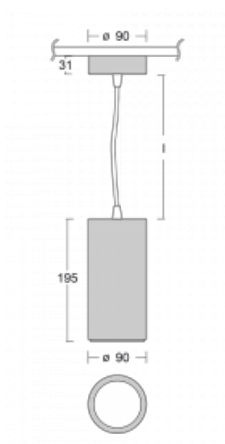

Svítidlo

Vali

176-500U-10GGD/930, W

Když spojíme design s funkcí, získáme osvětlení rodiny Vali90. Válcové svítidlo se 4 vyzařovacími úhly 21°, 28°, 40°, 63° nasměrujete podle potřeby na požadovaný předmět. Vali90 má měrný výkon až 90 lm/W a disponuje světelnými zdroji s podáním barev Ra>90, které zajišťují dokonalé nasvícení daného objektu. Svítidla Vali90 v bílém nebo černém provedení vám tak poslouží v obchodních, výstavních i předváděcích prostorech.

Technický výkres

Typ montáže	Závěsné
Typ vyzařování	Přímé
Tvar svítidla	Kruhové
Barva svítidla	Bílá
Materiál	Hliník
Životnost	L80/B10 50 000 hodin
Záruka	5 let
Popis svítidla	Svítidlo závěsné
Rozměry	ø 90 mm × 195 mm
Hmotnost	1.2 kg
Světelný zdroj	LED MODUL
Druh optiky	Reflektor
Světelný tok*	1960 lm
Teplota chromatičnosti	3000 K teplá bílá
Měrný výkon	96 lm/W
MacAdam zdroje	3
Index podání barev	90
Vyzařovací úhel	28°
UGR max. X=4H Y=8H, ρ=70,50,20	17
Příkon svítidla*	20.4 W
Zapojení svítidla	DALI
Elektrické napětí	220-240V
Frekvence	50/60Hz

 **CE** IP 20

*±10 %

Křivka

Ke stažení[Montážní návod](#)[Fotografie](#)