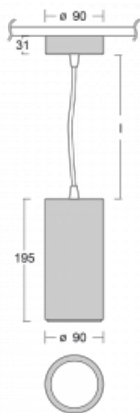

Svítidlo

Vali

176-500U-10GGD/930, W

Když spojíme design s funkcí, získáme osvětlení rodiny Vali90. Válcové svítidlo se 4 vyzářovacími úhly 21°, 28°, 40°, 63° nasměrujete podle potřeby na požadovaný předmět. Vali90 má měrný výkon až 90 lm/W a disponuje světelnými zdroji s podáním barev $Ra > 90$, které zajišťují dokonalé nasvícení daného objektu. Svítidla Vali90 v bílém nebo černém provedení vám tak poslouží v obchodních, výstavních i předváděcích prostorech.

Technický výkres

Typ montáže	Závěsné
Typ vyzařování	Přímé
Tvar svítidla	Kruhové
Barva svítidla	Bílá
Materiál	Hliník
Životnost	L80/B10 50 000 hodin
Záruka	60 měsíců
Popis svítidla	Svítidlo závěsné
Rozměry	ø 90 mm × 195 mm
Hmotnost	1.2 kg
Světelný zdroj	LED MODUL
Druh optiky	Reflektor
Světelný tok*	1960 lm ± 10 %
Teplota chromatičnosti	3000 K teplá bílá
Měrný výkon	96 lm/W
MacAdam zdroje	3
Index podání barev	90
Vyzařovací úhel	28°
UGR max. X=4H Y=8H, ρ=70,50,20	17
Příkon svítidla	20.4 W ± 10 %
Zapojení svítidla	Stmívatelné DALI
Elektrické napětí	220-240V
Frekvence	50/60Hz

  IP 20

Křivka

Ke stažení[Montážní návod](#)[Fotografie](#)