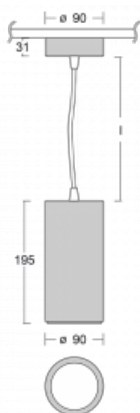

Svítidlo

Vali

176-500S-10GHE/930, W

Když spojíme design s funkcí, získáme osvětlení rodiny Vali90. Válcové svítidlo se 4 vyzařovacími úhly 21°, 28°, 40°, 63° nasměrujete podle potřeby na požadovaný předmět. Vali90 má měrný výkon až 90 lm/W a disponuje světelnými zdroji s podáním barev $R_a > 90$, které zajišťují dokonalé nasvícení daného objektu. Svítidla Vali90 v bílém nebo černém provedení vám tak poslouží v obchodních, výstavních i předváděcích prostorech.

Technický výkres

Typ montáže	Závěsné
Typ vyzařování	Přímé
Tvar svítidla	Kruhové
Barva svítidla	Bílá
Materiál	Hliník
Životnost	L80/B20 50 000 hodin
Záruka	60 měsíců
Popis svítidla	Svítidlo závěsné
Rozměry	ø 90 mm × 195 mm
Hmotnost	1 kg
Světelný zdroj	LED MODUL
Druh optiky	Reflektor
Světelný tok*	2920 lm ± 10 %
Teplota chromatičnosti	3000 K teplá bílá
Měrný výkon	88 lm/W
MacAdam zdroje	3
Index podání barev	90
Vyzařovací úhel	21°
UGR max. X=4H Y=8H, ρ=70,50,20	19.8
Příkon svítidla	33 W ± 10 %
Zapojení svítidla	Předradník nestmívatelný
Elektrické napětí	220-240V
Frekvence	50/60Hz

  IP 20

Křivka

Ke stažení[Montážní návod](#)[Fotografie](#)