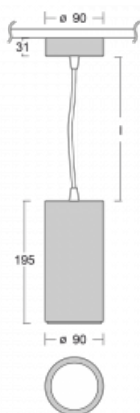

# Vali

176-500S-10GHE/930, W

Když spojíme design s funkcí, získáme osvětlení rodiny Vali90. Válcové svítidlo se 4 vyzařovacími úhly 21°, 28°, 40°, 63° nasměrujete podle potřeby na požadovaný předmět. Vali90 má měrný výkon až 90 lm/W a disponuje světelnými zdroji s podáním barev Ra>90, které zajišťují dokonalé nasvícení daného objektu. Svítidla Vali90 v bílém nebo černém provedení vám tak poslouží v obchodních, výstavních i předváděcích prostorech.

## Technický výkres

Typ montáže	Závěsné
Typ vyzařování	Přímé
Tvar svítidla	Kruhové
Barva svítidla	Bílá
Materiál	Hliník
Životnost	L80/B20 50 000 hodin
Záruka	5 let
Popis svítidla	Svítidlo závěsné
Rozměry	ø 90 mm × 195 mm
Hmotnost	1 kg
Světelný zdroj	LED MODUL
Druh optiky	Reflektor
Světelný tok*	2920 lm
Teplota chromatičnosti	3000 K teplá bílá
Měrný výkon	88 lm/W
MacAdam zdroje	3
Index podání barev	90
Vyzařovací úhel	21°
UGR max. X=4H Y=8H, ρ=70,50,20	19.8
Příkon svítidla*	33 W
Zapojení svítidla	ON/OFF
Elektrické napětí	220-240V
Frekvence	50/60Hz