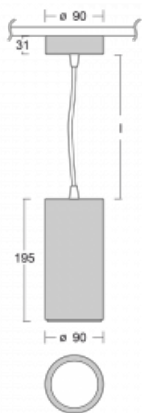

Svítidlo

Vali

176-500S-10GHD/940, W

Když spojíme design s funkcí, získáme osvětlení rodiny Vali90. Válcové svítidlo se 4 vyzařovacími úhly 21°, 28°, 40°, 63° nasměrujete podle potřeby na požadovaný předmět. Vali90 má měrný výkon až 90 lm/W a disponuje světelnými zdroji s podáním barev $R_a > 90$, které zajišťují dokonalé nasvícení daného objektu. Svítidla Vali90 v bílém nebo černém provedení vám tak poslouží v obchodních, výstavních i předváděcích prostorech.

Technický výkres

Typ montáže	Závěsné
Typ vyzařování	Přímé
Tvar svítidla	Kruhové
Barva svítidla	Bílá
Materiál	Hliník
Životnost	L80/B20 50 000 hodin
Záruka	5 let
Popis svítidla	Svítidlo závěsné
Rozměry	ø 90 mm × 195 mm
Hmotnost	1 kg
Světelný zdroj	LED MODUL
Druh optiky	Reflektor
Světelný tok*	2965 lm
Teplota chromatičnosti	4000 K studená bílá
Měrný výkon	90 lm/W
MacAdam zdroje	3
Index podání barev	90
Vyzařovací úhel	21°
UGR max. X=4H Y=8H, $\rho=70,50,20$	19.8
Příkon svítidla*	33 W
Zapojení svítidla	DALI
Elektrické napětí	220-240V
Frekvence	50/60Hz

*±10 %

Křivka

Ke stažení[Montážní návod](#)[Fotografie](#)