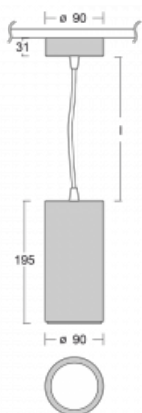

Svítidlo

Vali

176-500S-10GHD/940, W

Když spojíme design s funkcí, získáme osvětlení rodiny Vali90. Válcové svítidlo se 4 vyzařovacími úhly 21°, 28°, 40°, 63° nasměrujete podle potřeby na požadovaný předmět. Vali90 má měrný výkon až 90 lm/W a disponuje světelnými zdroji s podáním barev $Ra > 90$, které zajišťují dokonalé nasvícení daného objektu. Svítidla Vali90 v bílém nebo černém provedení vám tak poslouží v obchodních, výstavních i předváděcích prostorech.

Technický výkres

Typ montáže	Závěsné
Typ vyzařování	Přímé
Tvar svítidla	Kruhové
Barva svítidla	Bílá
Materiál	Hliník
Životnost	L80/B20 50 000 hodin
Záruka	60 měsíců
Popis svítidla	Svítidlo závěsné
Rozměry	ø 90 mm × 195 mm
Hmotnost	1 kg
Světelný zdroj	LED MODUL
Druh optiky	Reflektor
Světelný tok	2965 lm ± 10 %
Teplota chromatičnosti	4000 K studená bílá
Měrný výkon	90 lm/W
MacAdam zdroje	3
Index podání barev	90
Vyzařovací úhel	21°
UGR max. X=4H Y=8H, ρ=70,50,20	19.8
Příkon svítidla	33 W ± 10 %
Zapojení svítidla	Stmívatelné DALI
Elektrické napětí	220-240V
Frekvence	50/60Hz

  IP 20

Křivka

Ke stažení[Montážní návod](#)[Fotografie](#)