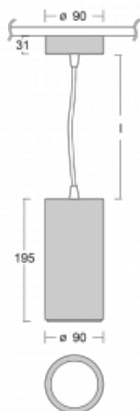

Svítidlo

Vali

176-500S-10GHD/930, W

Když spojíme design s funkcí, získáme osvětlení rodiny Vali90. Válcové svítidlo se 4 vyzařovacími úhly 21°, 28°, 40°, 63° nasměrujete podle potřeby na požadovaný předmět. Vali90 má měrný výkon až 90 lm/W a disponuje světelnými zdroji s podáním barev $R_a > 90$, které zajišťují dokonalé nasvícení daného objektu. Svítidla Vali90 v bílém nebo černém provedení vám tak poslouží v obchodních, výstavních i předváděcích prostorech.

Technický výkres

Typ montáže	Závěsné
Typ vyzařování	Přímé
Tvar svítidla	Kruhové
Barva svítidla	Bílá
Materiál	Hliník
Životnost	L80/B20 50 000 hodin
Záruka	60 měsíců
Popis svítidla	Svítidlo závěsné
Rozměry	ø 90 mm × 195 mm
Hmotnost	1 kg
Světelný zdroj	LED MODUL
Druh optiky	Reflektor
Světelný tok*	2920 lm ± 10 %
Teplota chromatičnosti	3000 K teplá bílá
Měrný výkon	88 lm/W
MacAdam zdroje	3
Index podání barev	90
Vyzařovací úhel	21°
UGR max. X=4H Y=8H, ρ=70,50,20	19.8
Příkon svítidla	33 W ± 10 %
Zapojení svítidla	Stmívatelné DALI
Elektrické napětí	220-240V
Frekvence	50/60Hz

  IP 20

Křivka

Ke stažení[Montážní návod](#)[Fotografie](#)