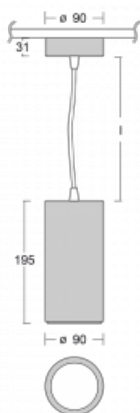

Svítidlo

Vali

176-500S-10GGE/940, W

Když spojíme design s funkcí, získáme osvětlení rodiny Vali90. Válcové svítidlo se 4 vyzařovacími úhly 21°, 28°, 40°, 63° nasměruje podle potřeby na požadovaný předmět. Vali90 má měrný výkon až 90 lm/W a disponuje světelnými zdroji s podáním barev Ra>90, které zajišťují dokonalé nasvícení daného objektu. Svítidla Vali90 v bílém nebo černém provedení vám tak poslouží v obchodních, výstavních i předváděcích prostorech.

Technický výkres

Typ montáže	Závěsné
Typ vyzařování	Přímé
Tvar svítidla	Kruhové
Barva svítidla	Bílá
Materiál	Hliník
Životnost	L80/B10 50 000 hodin
Záruka	5 let
Popis svítidla	Svítidlo závěsné
Rozměry	ø 90 mm × 195 mm
Hmotnost	1.2 kg
Světelný zdroj	LED MODUL
Druh optiky	Reflektor
Světelný tok*	1990 lm
Teplota chromatičnosti	4000 K studená bílá
Měrný výkon	98 lm/W
MacAdam zdroje	3
Index podání barev	90
Vyzařovací úhel	21°
UGR max. X=4H Y=8H, ρ=70,50,20	18.4
Příkon svítidla*	20.4 W
Zapojení svítidla	ON/OFF
Elektrické napětí	220-240V
Frekvence	50/60Hz

 **CE** IP 20

*±10 %

Křivka

Ke stažení[Montážní návod](#)[Fotografie](#)