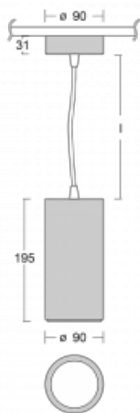

# Vali

176-500S-10GGE/940, W

Když spojíme design s funkcí, získáme osvětlení rodiny Vali90. Válcové svítidlo se 4 vyzařovacími úhly 21°, 28°, 40°, 63° nasměrujete podle potřeby na požadovaný předmět. Vali90 má měrný výkon až 90 lm/W a disponuje světelnými zdroji s podáním barev Ra>90, které zajišťují dokonalé nasvícení daného objektu. Svítidla Vali90 v bílém nebo černém provedení vám tak poslouží v obchodních, výstavních i předváděcích prostorech.

**Technický výkres**

Typ montáže	Závěsné
Typ vyzařování	Přímé
Tvar svítidla	Kruhové
Barva svítidla	Bílá
Materiál	Hliník
Životnost	L80/B10 50 000 hodin
Záruka	60 měsíců
Popis svítidla	Svítidlo závěsné
Rozměry	ø 90 mm × 195 mm
Hmotnost	1.2 kg
Světelný zdroj	LED MODUL
Druh optiky	Reflektor
Světelný tok*	1990 lm ± 10 %
Teplota chromatičnosti	4000 K studená bílá
Měrný výkon	98 lm/W
MacAdam zdroje	3
Index podání barev	90
Vyzařovací úhel	21°
UGR max. X=4H Y=8H, ρ=70,50,20	18.4
Příkon svítidla	20.4 W ± 10 %
Zapojení svítidla	Předradník nestmívatelný
Elektrické napětí	220-240V
Frekvence	50/60Hz