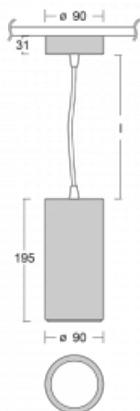

Svítidlo

Vali

176-500S-10GGE/930, W

Když spojíme design s funkcí, získáme osvětlení rodiny Vali90. Válcové svítidlo se 4 vyzařovacími úhly 21°, 28°, 40°, 63° nasměrujete podle potřeby na požadovaný předmět. Vali90 má měrný výkon až 90 lm/W a disponuje světelnými zdroji s podáním barev $Ra > 90$, které zajišťují dokonalé nasvícení daného objektu. Svítidla Vali90 v bílém nebo černém provedení vám tak poslouží v obchodních, výstavních i předváděcích prostorech.

Technický výkres

Typ montáže	Závěsné
Typ vyzařování	Přímé
Tvar svítidla	Kruhové
Barva svítidla	Bílá
Materiál	Hliník
Životnost	L80/B10 50 000 hodin
Záruka	60 měsíců
Popis svítidla	Svítidlo závěsné
Rozměry	ø 90 mm × 195 mm
Hmotnost	1.2 kg
Světelný zdroj	LED MODUL
Druh optiky	Reflektor
Světelný tok*	1960 lm ± 10 %
Teplota chromatičnosti	3000 K teplá bílá
Měrný výkon	96 lm/W
MacAdam zdroje	3
Index podání barev	90
Vyzařovací úhel	21°
UGR max. X=4H Y=8H, ρ=70,50,20	18.4
Příkon svítidla	20.4 W ± 10 %
Zapojení svítidla	Předradník nestmívatelný
Elektrické napětí	220-240V
Frekvence	50/60Hz

  IP 20

Křivka

Ke stažení

Montážní návod

Fotografie