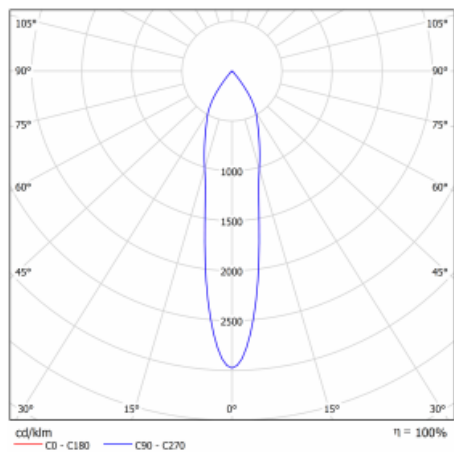

Svítidlo

Vali

176-500S-10GGE/930, W

Když spojíme design s funkcí, získáme osvětlení rodiny Vali90. Válcové svítidlo se 4 vyzařovacími úhly 21°, 28°, 40°, 63° nasměrujete podle potřeby na požadovaný předmět. Vali90 má měrný výkon až 90 lm/W a disponuje světelnými zdroji s podáním barev $Ra > 90$, které zajišťují dokonalé nasvícení daného objektu. Svítidla Vali90 v bílém nebo černém provedení vám tak poslouží v obchodních, výstavních i předváděcích prostorech.

Technický výkres

Typ montáže	Závěsné
Typ vyzařování	Přímé
Tvar svítidla	Kruhové
Barva svítidla	Bílá
Materiál	Hliník
Životnost	L80/B10 50 000 hodin
Záruka	60 měsíců
Popis svítidla	Svítidlo závěsné
Rozměry	ø 90 mm × 195 mm
Hmotnost	1.2 kg
Světelný zdroj	LED MODUL
Druh optiky	Reflektor
Světelný tok*	1960 lm ± 10 %
Teplota chromatičnosti	3000 K teplá bílá
Měrný výkon	96 lm/W
MacAdam zdroje	3
Index podání barev	90
Vyzařovací úhel	21°
UGR max. X=4H Y=8H, ρ=70,50,20	18.4
Příkon svítidla	20.4 W ± 10 %
Zapojení svítidla	Předradník nestmívatelný
Elektrické napětí	220-240V
Frekvence	50/60Hz

  IP 20

Křivka

Ke stažení

Montážní návod

Fotografie