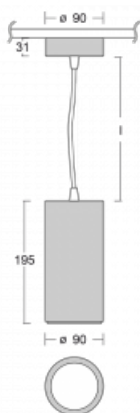

Svítidlo

Vali

176-500F-10GHE/940, W

Když spojíme design s funkcí, získáme osvětlení rodiny Vali90. Válcové svítidlo se 4 vyzařovacími úhly 21°, 28°, 40°, 63° nasměrujete podle potřeby na požadovaný předmět. Vali90 má měrný výkon až 90 lm/W a disponuje světelnými zdroji s podáním barev Ra>90, které zajišťují dokonalé nasvícení daného objektu. Svítidla Vali90 v bílém nebo černém provedení vám tak poslouží v obchodních, výstavních i předváděcích prostorech.

Technický výkres

Typ montáže	Závěsné
Typ vyzařování	Přímé
Tvar svítidla	Kruhové
Barva svítidla	Bílá
Materiál	Hliník
Životnost	L80/B20 50 000 hodin
Záruka	5 let
Popis svítidla	Svítidlo závěsné
Rozměry	ø 90 mm × 195 mm
Hmotnost	1.9 kg
Světelný zdroj	LED MODUL
Druh optiky	Reflektor
Světelný tok*	2960 lm
Teplota chromatičnosti	4000 K studená bílá
Měrný výkon	90 lm/W
MacAdam zdroje	3
Index podání barev	90
Vyzařovací úhel	40°
UGR max. X=4H Y=8H, ρ=70,50,20	18.3
Příkon svítidla*	33 W
Zapojení svítidla	ON/OFF
Elektrické napětí	220-240V
Frekvence	50/60Hz

 **CE** IP 20

*±10 %

Křivka

Ke stažení[Montážní návod](#)[Fotografie](#)