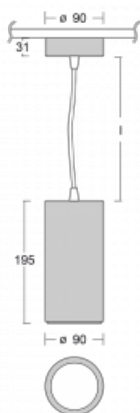

Svítidlo

Vali

176-500F-10GHE/930, W

Když spojíme design s funkcí, získáme osvětlení rodiny Vali90. Válcové svítidlo se 4 vyzařovacími úhly 21°, 28°, 40°, 63° nasměrujete podle potřeby na požadovaný předmět. Vali90 má měrný výkon až 90 lm/W a disponuje světelnými zdroji s podáním barev Ra>90, které zajišťují dokonalé nasvícení daného objektu. Svítidla Vali90 v bílém nebo černém provedení vám tak poslouží v obchodních, výstavních i předváděcích prostorech.

Technický výkres

Typ montáže	Závěsné
Typ vyzařování	Přímé
Tvar svítidla	Kruhové
Barva svítidla	Bílá
Materiál	Hliník
Životnost	L80/B20 50 000 hodin
Záruka	5 let
Popis svítidla	Svítidlo závěsné
Rozměry	ø 90 mm × 195 mm
Hmotnost	1.9 kg
Světelný zdroj	LED MODUL
Druh optiky	Reflektor
Světelný tok*	2915 lm
Teplota chromatičnosti	3000 K teplá bílá
Měrný výkon	88 lm/W
MacAdam zdroje	3
Index podání barev	90
Vyzařovací úhel	40°
UGR max. X=4H Y=8H, ρ=70,50,20	18.3
Příkon svítidla*	33 W
Zapojení svítidla	ON/OFF
Elektrické napětí	220-240V
Frekvence	50/60Hz

 **CE** IP 20

*±10 %

Křivka

Ke stažení[Montážní návod](#)[Fotografie](#)