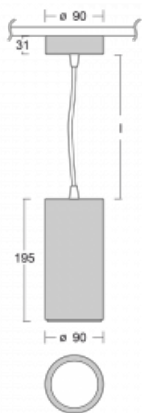

Svítidlo

Vali

176-500F-10GHD/930, W

Když spojíme design s funkcí, získáme osvětlení rodiny Vali90. Válcové svítidlo se 4 vyzařovacími úhly 21°, 28°, 40°, 63° nasměrujete podle potřeby na požadovaný předmět. Vali90 má měrný výkon až 90 lm/W a disponuje světelnými zdroji s podáním barev Ra>90, které zajišťují dokonalé nasvícení daného objektu. Svítidla Vali90 v bílém nebo černém provedení vám tak poslouží v obchodních, výstavních i předváděcích prostorech.

Technický výkres

Typ montáže	Závěsné
Typ vyzařování	Přímé
Tvar svítidla	Kruhové
Barva svítidla	Bílá
Materiál	Hliník
Životnost	L80/B20 50 000 hodin
Záruka	60 měsíců
Popis svítidla	Svítidlo závěsné
Rozměry	ø 90 mm × 195 mm
Hmotnost	1.1 kg
Světelný zdroj	LED MODUL
Druh optiky	Reflektor
Světelný tok*	2915 lm ± 10 %
Teplota chromatičnosti	3000 K teplá bílá
Měrný výkon	88 lm/W
MacAdam zdroje	3
Index podání barev	90
Vyzařovací úhel	40°
UGR max. X=4H Y=8H, ρ=70,50,20	18.3
Příkon svítidla	33 W ± 10 %
Zapojení svítidla	Stmívatelné DALI
Elektrické napětí	220-240V
Frekvence	50/60Hz

  IP 20

Křivka

Ke stažení

Montážní návod

Fotografie