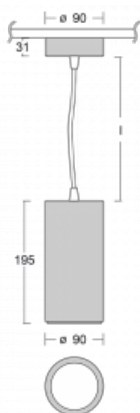

# Vali

176-500F-10GGE/930, W

Když spojíme design s funkcí, získáme osvětlení rodiny Vali90. Válcové svítidlo se 4 vyzařovacími úhly 21°, 28°, 40°, 63° nasměrujete podle potřeby na požadovaný předmět. Vali90 má měrný výkon až 90 lm/W a disponuje světelnými zdroji s podáním barev Ra>90, které zajišťují dokonalé nasvícení daného objektu. Svítidla Vali90 v bílém nebo černém provedení vám tak poslouží v obchodních, výstavních i předváděcích prostorech.

## Technický výkres

Typ montáže	Závěsné
Typ vyzařování	Přímé
Tvar svítidla	Kruhové
Barva svítidla	Bílá
Materiál	Hliník
Životnost	L80/B10 50 000 hodin
Záruka	60 měsíců
Popis svítidla	Svítidlo závěsné
Rozměry	ø 90 mm × 195 mm
Hmotnost	1.2 kg
Světelný zdroj	LED MODUL
Druh optiky	Reflektor
Světelný tok*	1960 lm ± 10 %
Teplota chromatičnosti	3000 K teplá bílá
Měrný výkon	96 lm/W
MacAdam zdroje	3
Index podání barev	90
Vyzařovací úhel	40°
UGR max. X=4H Y=8H, ρ=70,50,20	16.9
Příkon svítidla	20.4 W ± 10 %
Zapojení svítidla	Předradník nestmívatelný
Elektrické napětí	220-240V
Frekvence	50/60Hz