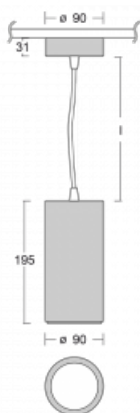

Svítidlo

Vali

176-500F-10GGE/930, W

Když spojíme design s funkcí, získáme osvětlení rodiny Vali90. Válcové svítidlo se 4 vyzařovacími úhly 21°, 28°, 40°, 63° nasměrujete podle potřeby na požadovaný předmět. Vali90 má měrný výkon až 90 lm/W a disponuje světelnými zdroji s podáním barev Ra>90, které zajišťují dokonalé nasvícení daného objektu. Svítidla Vali90 v bílém nebo černém provedení vám tak poslouží v obchodních, výstavních i předváděcích prostorech.

Technický výkres

Typ montáže	Závěsné
Typ vyzařování	Přímé
Tvar svítidla	Kruhové
Barva svítidla	Bílá
Materiál	Hliník
Životnost	L80/B10 50 000 hodin
Záruka	5 let
Popis svítidla	Svítidlo závěsné
Rozměry	ø 90 mm × 195 mm
Hmotnost	1.2 kg
Světelný zdroj	LED MODUL
Druh optiky	Reflektor
Světelný tok*	1960 lm
Teplota chromatičnosti	3000 K teplá bílá
Měrný výkon	96 lm/W
MacAdam zdroje	3
Index podání barev	90
Vyzařovací úhel	40°
UGR max. X=4H Y=8H, ρ=70,50,20	16.9
Příkon svítidla*	20.4 W
Zapojení svítidla	ON/OFF
Elektrické napětí	220-240V
Frekvence	50/60Hz

 **CE** IP 20

*±10 %

Křivka

Ke stažení[Montážní návod](#)[Fotografie](#)