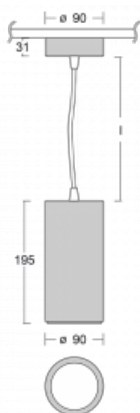

Svítidlo

Vali

176-500F-10GGD/940, W

Když spojíme design s funkcí, získáme osvětlení rodiny Vali90. Válcové svítidlo se 4 vyzařovacími úhly 21°, 28°, 40°, 63° nasměrujete podle potřeby na požadovaný předmět. Vali90 má měrný výkon až 90 lm/W a disponuje světelnými zdroji s podáním barev Ra>90, které zajišťují dokonalé nasvícení daného objektu. Svítidla Vali90 v bílém nebo černém provedení vám tak poslouží v obchodních, výstavních i předváděcích prostorech.

Technický výkres

Typ montáže	Závěsné
Typ vyzařování	Přímé
Tvar svítidla	Kruhové
Barva svítidla	Bílá
Materiál	Hliník
Životnost	L80/B10 50 000 hodin
Záruka	60 měsíců
Popis svítidla	Svítidlo závěsné
Rozměry	ø 90 mm × 195 mm
Hmotnost	1.22 kg
Světelný zdroj	LED MODUL
Druh optiky	Reflektor
Světelný tok	1990 lm ± 10 %
Teplota chromatičnosti	4000 K studená bílá
Měrný výkon	98 lm/W
MacAdam zdroje	3
Index podání barev	90
Vyzařovací úhel	40°
UGR max. X=4H Y=8H, ρ=70,50,20	16.9
Příkon svítidla	20.4 W ± 10 %
Zapojení svítidla	Stmívatelné DALI
Elektrické napětí	220-240V
Frekvence	50/60Hz

  IP 20

Křivka

Ke stažení[Montážní návod](#)[Fotografie](#)