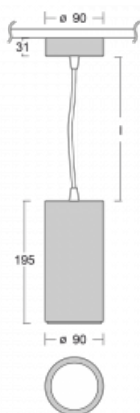

Svítidlo

Vali

176-500F-10GGD/930, W

Když spojíme design s funkcí, získáme osvětlení rodiny Vali90. Válcové svítidlo se 4 vyzařovacími úhly 21°, 28°, 40°, 63° nasměrujete podle potřeby na požadovaný předmět. Vali90 má měrný výkon až 90 lm/W a disponuje světelnými zdroji s podáním barev $Ra > 90$, které zajišťují dokonalé nasvícení daného objektu. Svítidla Vali90 v bílém nebo černém provedení vám tak poslouží v obchodních, výstavních i předváděcích prostorech.

Technický výkres

Typ montáže	Závěsné
Typ vyzařování	Přímé
Tvar svítidla	Kruhové
Barva svítidla	Bílá
Materiál	Hliník
Životnost	L80/B10 50 000 hodin
Záruka	60 měsíců
Popis svítidla	Svítidlo závěsné
Rozměry	ø 90 mm × 195 mm
Hmotnost	1.2 kg
Světelný zdroj	LED MODUL
Druh optiky	Reflektor
Světelný tok*	1960 lm ± 10 %
Teplota chromatičnosti	3000 K teplá bílá
Měrný výkon	96 lm/W
MacAdam zdroje	3
Index podání barev	90
Vyzařovací úhel	40°
UGR max. X=4H Y=8H, ρ=70,50,20	16.9
Příkon svítidla	20.4 W ± 10 %
Zapojení svítidla	Stmívatelné DALI
Elektrické napětí	220-240V
Frekvence	50/60Hz

  IP 20

Křivka

Ke stažení[Montážní návod](#)[Fotografie](#)