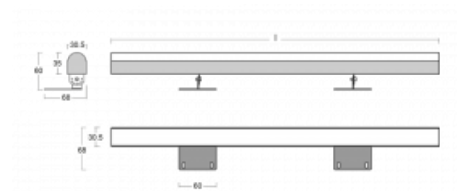

# Fini

160-202K-30GHE/840, E

Samostatné svítidlo Fini je neviditelné svítidlo, které umocní atmosféru každého interiéru. Svítidla jsou polohovatelná a díky tomu docílíte ideálního světelného efektu, který je navíc bez stínů. Sestavte si za sebe libovolný počet samostatných svítidel o délkách 850 mm, 1130 mm, 1410 mm nebo 1690 mm. Nabízíme tři úrovně světelného toku, Tunable White verzi a důležité krytí IP40. Konstrukce niky je optimální ve výšce od 25 cm, ve které lze světelný efekt celkem snadno upravovat naklopením svítidla.

## Technický výkres

Typ montáže	Přisazené
Typ vyzařování	Přímé
Tvar svítidla	Hranaté
Barva svítidla	Stříbrná
Materiál	Hliník
Životnost	L80/B20 50 000 hodin
Záruka	60 měsíců
Popis svítidla	Svítidlo přisazené
Rozměry	1690 mm × 68 mm × 60 mm
Světelný zdroj	LED MODUL
Druh optiky	Opálový difusor
Světelný tok*	7300 lm ± 10 %
Teplota chromatičnosti	4000 K studená bílá
Měrný výkon	116 lm/W
MacAdam zdroje	3
Index podání barev	80
UGR max. X=4H Y=8H, ρ=70,50,20	26.3
Příkon svítidla	63.2 W ± 10 %
Zapojení svítidla	Předřadník nestmívatelný
Elektrické napětí	220-240V
Frekvence	50/60Hz