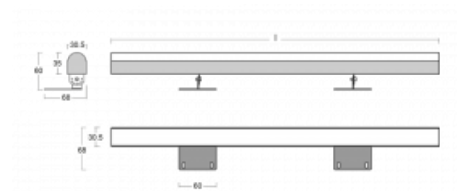

Svítidlo

Fini

160-202K-30GHE/830, E

Samostatné svítidlo Fini je neviditelné svítidlo, které umocní atmosféru každého interiéru. Svítidla jsou polohovatelná a díky tomu docílíte ideálního světelného efektu, který je navíc bez stínů. Sestavte si za sebe libovolný počet samostatných svítidel o délkách 850 mm, 1130 mm, 1410 mm nebo 1690 mm. Nabízíme tři úrovně světelného toku, Tunable White verzi a důležité krytí IP40. Konstrukce niky je optimální ve výšce od 25 cm, ve které lze světelný efekt celkem snadno upravovat naklopením svítidla.

Technický výkres

Typ montáže	Přisazené
Typ vyzařování	Přímé
Tvar svítidla	Hranaté
Barva svítidla	Stříbrná
Materiál	Hliník
Životnost	L80/B20 50 000 hodin
Záruka	5 let
Popis svítidla	Svítidlo přisazené
Rozměry	1690 mm × 68 mm × 60 mm
Světelný zdroj	LED MODUL
Druh optiky	Opálový difusor
Světelný tok	6950 lm ± 10 %
Teplota chromatičnosti	3000 K teplá bílá
Měrný výkon	110 lm/W
MacAdam zdroje	3
Index podání barev	80
UGR max. X=4H Y=8H, ρ=70,50,20	26.1
Příkon svítidla	63.2 W ± 10 %
Zapojení svítidla	Předřadník nestmívatelný
Elektrické napětí	220-240V
Frekvence	50/60Hz