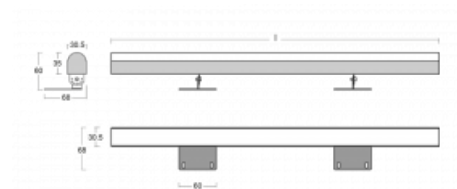

# Fini

160-202K-30GHE/830, E

Samostatné svítidlo Fini je neviditelné svítidlo, které umocní atmosféru každého interiéru. Svítidla jsou polohovatelná a díky tomu docílíte ideálního světelného efektu, který je navíc bez stínů. Sestavte si za sebe libovolný počet samostatných svítidel o délkách 850 mm, 1130 mm, 1410 mm nebo 1690 mm. Nabízíme tři úrovně světelného toku, Tunable White verzi a důležité krytí IP40. Konstrukce niky je optimální ve výšce od 25 cm, ve které lze světelný efekt celkem snadno upravovat naklopením svítidla.

## Technický výkres

Typ montáže	Přisazené
Typ vyzařování	Přímé
Tvar svítidla	Hranaté
Barva svítidla	Stříbrná
Materiál	Hliník
Životnost	L80/B20 50 000 hodin
Záruka	5 let
Popis svítidla	Svítidlo přisazené
Rozměry	1690 mm × 68 mm × 60 mm
Světelný zdroj	LED MODUL
Druh optiky	Opálový difusor
Světelný tok*	6950 lm
Teplota chromatičnosti	3000 K teplá bílá
Měrný výkon	110 lm/W
MacAdam zdroje	3
Index podání barev	80
UGR max. X=4H Y=8H, ρ=70,50,20	26.1
Příkon svítidla*	63.2 W
Zapojení svítidla	ON/OFF
Elektrické napětí	220-240V
Frekvence	50/60Hz