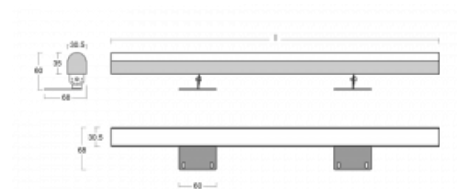

# Fini

160-202K-30GHD/830, E

Samostatné svítidlo Fini je neviditelné svítidlo, které umocní atmosféru každého interiéru. Svítidla jsou polohovatelná a díky tomu docílíte ideálního světelného efektu, který je navíc bez stínů. Sestavte si za sebe libovolný počet samostatných svítidel o délkách 850 mm, 1130 mm, 1410 mm nebo 1690 mm. Nabízíme tři úrovně světelného toku, Tunable White verzi a důležité krytí IP40. Konstrukce niky je optimální ve výšce od 25 cm, ve které lze světelný efekt celkem snadno upravovat naklopením svítidla.

## Technický výkres

Typ montáže	Přisazené
Typ vyzařování	Přímé
Tvar svítidla	Hranaté
Barva svítidla	Stříbrná
Materiál	Hliník
Životnost	L80/B20 50 000 hodin
Záruka	5 let
Popis svítidla	Svítidlo přisazené
Rozměry	1690 mm × 68 mm × 60 mm
Světelný zdroj	LED MODUL
Druh optiky	Opálový difusor
Světelný tok*	6950 lm
Teplota chromatičnosti	3000 K teplá bílá
Měrný výkon	110 lm/W
MacAdam zdroje	3
Index podání barev	80
UGR max. X=4H Y=8H, ρ=70,50,20	26.1
Příkon svítidla*	63.2 W
Zapojení svítidla	DALI
Elektrické napětí	220-240V
Frekvence	50/60Hz