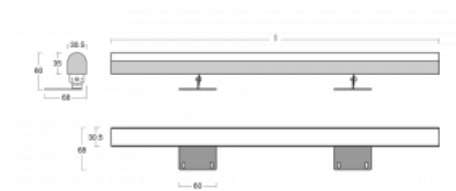

Svítidlo

Fini

160-202K-30GGE/840, E

Samostatné svítidlo Fini je neviditelné svítidlo, které umocní atmosféru každého interiéru. Svítidla jsou polohovatelná a díky tomu docílíte ideálního světelného efektu, který je navíc bez stínů. Sestavte si za sebe libovolný počet samostatných svítidel o délkách 850 mm, 1130 mm, 1410 mm nebo 1690 mm. Nabízíme tři úrovně světelného toku, Tunable White verzi a důležité krytí IP40. Konstrukce niky je optimální ve výšce od 25 cm, ve které lze světelný efekt celkem snadno upravovat naklopením svítidla.

Technický výkres

Typ montáže	Přisazené
Typ vyzařování	Přímé
Tvar svítidla	Hranaté
Barva svítidla	Stříbrná
Materiál	Hliník
Životnost	L80/B20 50 000 hodin
Záruka	60 měsíců
Popis svítidla	Svítidlo přisazené
Rozměry	1690 mm × 68 mm × 60 mm
Hmotnost	2.6 kg
Světelný zdroj	LED MODUL
Druh optiky	Opálový difusor
Světelný tok*	4000 lm ± 10 %
Teplota chromatičnosti	4000 K studená bílá
Měrný výkon	128 lm/W
MacAdam zdroje	3
Index podání barev	80
UGR max. X=4H Y=8H, ρ=70,50,20	24.2
Příkon svítidla	31.3 W ± 10 %
Zapojení svítidla	Předradník nestmívatelný
Elektrické napětí	220-240V
Frekvence	50/60Hz