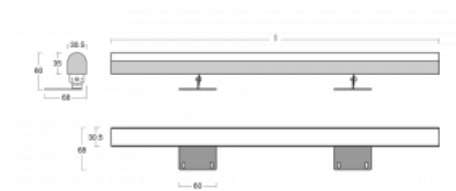

Svítidlo

Fini

160-202K-30GGE/840, E

Samostatné svítidlo Fini je neviditelné svítidlo, které umocní atmosféru každého interiéru. Svítidla jsou polohovatelná a díky tomu docílíte ideálního světelného efektu, který je navíc bez stínů. Sestavte si za sebe libovolný počet samostatných svítidel o délkách 850 mm, 1130 mm, 1410 mm nebo 1690 mm. Nabízíme tři úrovně světelného toku, Tunable White verzi a důležité krytí IP40. Konstrukce niky je optimální ve výšce od 25 cm, ve které lze světelný efekt celkem snadno upravovat naklopením svítidla.

Technický výkres

Typ montáže	Přisazené
Typ vyzařování	Přímé
Tvar svítidla	Hranaté
Barva svítidla	Stříbrná
Materiál	Hliník
Životnost	L80/B20 50 000 hodin
Záruka	5 let
Popis svítidla	Svítidlo přisazené
Rozměry	1690 mm × 68 mm × 60 mm
Hmotnost	2.6 kg
Světelný zdroj	LED MODUL
Druh optiky	Opálový difusor
Světelný tok*	4000 lm
Teplota chromatičnosti	4000 K studená bílá
Měrný výkon	128 lm/W
MacAdam zdroje	3
Index podání barev	80
UGR max. X=4H Y=8H, ρ=70,50,20	24.2
Příkon svítidla*	31.3 W
Zapojení svítidla	ON/OFF
Elektrické napětí	220-240V
Frekvence	50/60Hz