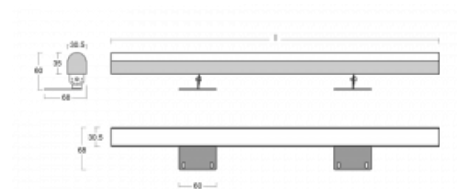

Svítidlo

Fini

160-202K-30GGE/830, E

Samostatné svítidlo Fini je neviditelné svítidlo, které umocní atmosféru každého interiéru. Svítidla jsou polohovatelná a díky tomu docílíte ideálního světelného efektu, který je navíc bez stínů. Sestavte si za sebe libovolný počet samostatných svítidel o délkách 850 mm, 1130 mm, 1410 mm nebo 1690 mm. Nabízíme tři úrovně světelného toku, Tunable White verzi a důležité krytí IP40. Konstrukce niky je optimální ve výšce od 25 cm, ve které lze světelný efekt celkem snadno upravovat naklopením svítidla.

Technický výkres

Typ montáže	Přisazené
Typ vyzařování	Přímé
Tvar svítidla	Hranaté
Barva svítidla	Stříbrná
Materiál	Hliník
Životnost	L80/B20 50 000 hodin
Záruka	60 měsíců
Popis svítidla	Svítidlo přisazené
Rozměry	1690 mm × 68 mm × 60 mm
Světelný zdroj	LED MODUL
Druh optiky	Opálový difusor
Světelný tok*	3750 lm ± 10 %
Teplota chromatičnosti	3000 K teplá bílá
Měrný výkon	120 lm/W
MacAdam zdroje	3
Index podání barev	80
UGR max. X=4H Y=8H, ρ=70,50,20	24
Příkon svítidla	31.3 W ± 10 %
Zapojení svítidla	Předřadník nestmívatelný
Elektrické napětí	220-240V
Frekvence	50/60Hz