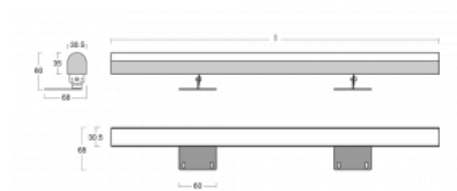

# Fini

160-202K-30GGE/830, E

Samostatné svítidlo Fini je neviditelné svítidlo, které umocní atmosféru každého interiéru. Svítidla jsou polohovatelná a díky tomu docílíte ideálního světelného efektu, který je navíc bez stínů. Sestavte si za sebe libovolný počet samostatných svítidel o délkách 850 mm, 1130 mm, 1410 mm nebo 1690 mm. Nabízíme tři úrovně světelného toku, Tunable White verzi a důležité krytí IP40. Konstrukce niky je optimální ve výšce od 25 cm, ve které lze světelný efekt celkem snadno upravovat naklopením svítidla.

## Technický výkres

Typ montáže	Přisazené
Typ vyzařování	Přímé
Tvar svítidla	Hranaté
Barva svítidla	Stříbrná
Materiál	Hliník
Životnost	L80/B20 50 000 hodin
Záruka	5 let
Popis svítidla	Svítidlo přisazené
Rozměry	1690 mm × 68 mm × 60 mm
Světelný zdroj	LED MODUL
Druh optiky	Opálový difusor
Světelný tok*	3750 lm
Teplota chromatičnosti	3000 K teplá bílá
Měrný výkon	120 lm/W
MacAdam zdroje	3
Index podání barev	80
UGR max. X=4H Y=8H, ρ=70,50,20	24
Příkon svítidla*	31.3 W
Zapojení svítidla	ON/OFF
Elektrické napětí	220-240V
Frekvence	50/60Hz