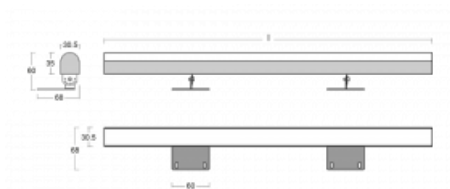

Svítidlo

Fini

160-202K-30GGD/840, E

Samostatné svítidlo Fini je neviditelné svítidlo, které umocní atmosféru každého interiéru. Svítidla jsou polohovatelná a díky tomu docílíte ideálního světelného efektu, který je navíc bez stínů. Sestavte si za sebe libovolný počet samostatných svítidel o délkách 850 mm, 1130 mm, 1410 mm nebo 1690 mm. Nabízíme tři úrovně světelného toku, Tunable White verzi a důležité krytí IP40. Konstrukce niky je optimální ve výšce od 25 cm, ve které lze světelný efekt celkem snadno upravovat naklopením svítidla.

Technický výkres

Typ montáže	Přisazené
Typ vyzařování	Přímé
Tvar svítidla	Hranaté
Barva svítidla	Stříbrná
Materiál	Hliník
Životnost	L80/B20 50 000 hodin
Záruka	60 měsíců
Popis svítidla	Svítidlo přisazené
Rozměry	1690 mm × 68 mm × 60 mm
Světelný zdroj	LED MODUL
Druh optiky	Opálový difusor
Světelný tok	4000 lm ± 10 %
Teplota chromatičnosti	4000 K studená bílá
Měrný výkon	128 lm/W
MacAdam zdroje	3
Index podání barev	80
UGR max. X=4H Y=8H, ρ=70,50,20	24.2
Příkon svítidla	31.3 W ± 10 %
Zapojení svítidla	Stmívatelné DALI
Elektrické napětí	220-240V
Frekvence	50/60Hz