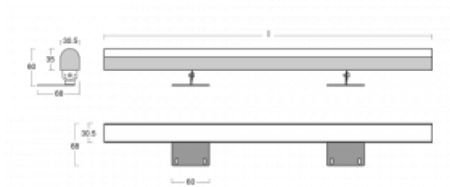

# Fini

160-202K-30GGD/830, E

Samostatné svítidlo Fini je neviditelné svítidlo, které umocní atmosféru každého interiéru. Svítidla jsou polohovatelná a díky tomu docílíte ideálního světelného efektu, který je navíc bez stínů. Sestavte si za sebe libovolný počet samostatných svítidel o délkách 850 mm, 1130 mm, 1410 mm nebo 1690 mm. Nabízíme tři úrovně světelného toku, Tunable White verzi a důležité krytí IP40. Konstrukce niky je optimální ve výšce od 25 cm, ve které lze světelný efekt celkem snadno upravovat naklopením svítidla.

## Technický výkres

Typ montáže	Přisazené
Typ vyzařování	Přímé
Tvar svítidla	Hranaté
Barva svítidla	Stříbrná
Materiál	Hliník
Životnost	L80/B20 50 000 hodin
Záruka	60 měsíců
Popis svítidla	Svítidlo přisazené
Rozměry	1690 mm × 68 mm × 60 mm
Světelný zdroj	LED MODUL
Druh optiky	Opálový difusor
Světelný tok	3750 lm ± 10 %
Teplota chromatičnosti	3000 K teplá bílá
Měrný výkon	120 lm/W
MacAdam zdroje	3
Index podání barev	80
UGR max. X=4H Y=8H, ρ=70,50,20	24
Příkon svítidla	31.3 W ± 10 %
Zapojení svítidla	Stmívatelné DALI
Elektrické napětí	220-240V
Frekvence	50/60Hz