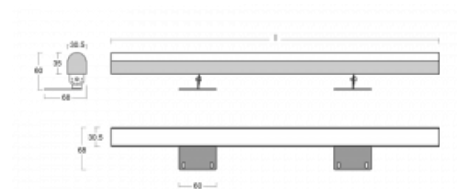

# Fini

160-202K-30GGD/830, E

Samostatné svítidlo Fini je neviditelné svítidlo, které umocní atmosféru každého interiéru. Svítidla jsou polohovatelná a díky tomu docílíte ideálního světelného efektu, který je navíc bez stínů. Sestavte si za sebe libovolný počet samostatných svítidel o délkách 850 mm, 1130 mm, 1410 mm nebo 1690 mm. Nabízíme tři úrovně světelného toku, Tunable White verzi a důležité krytí IP40. Konstrukce niky je optimální ve výšce od 25 cm, ve které lze světelný efekt celkem snadno upravovat naklopením svítidla.

## Technický výkres

Typ montáže	Přisazené
Typ vyzařování	Přímé
Tvar svítidla	Hranaté
Barva svítidla	Stříbrná
Materiál	Hliník
Životnost	L80/B20 50 000 hodin
Záruka	5 let
Popis svítidla	Svítidlo přisazené
Rozměry	1690 mm × 68 mm × 60 mm
Světelný zdroj	LED MODUL
Druh optiky	Opálový difusor
Světelný tok*	3750 lm
Teplota chromatičnosti	3000 K teplá bílá
Měrný výkon	120 lm/W
MacAdam zdroje	3
Index podání barev	80
UGR max. X=4H Y=8H, ρ=70,50,20	24
Příkon svítidla*	31.3 W
Zapojení svítidla	DALI
Elektrické napětí	220-240V
Frekvence	50/60Hz