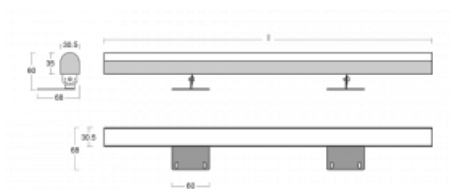

# Fini

160-202K-30GEE/840, E

Samostatné svítidlo Fini je neviditelné svítidlo, které umocní atmosféru každého interiéru. Svítidla jsou polohovatelná a díky tomu docílíte ideálního světelného efektu, který je navíc bez stínů. Sestavte si za sebe libovolný počet samostatných svítidel o délkách 850 mm, 1130 mm, 1410 mm nebo 1690 mm. Nabízíme tři úrovně světelného toku, Tunable White verzi a důležité krytí IP40. Konstrukce niky je optimální ve výšce od 25 cm, ve které lze světelný efekt celkem snadno upravovat naklopením svítidla.

## Technický výkres

Typ montáže	Přisazené
Typ vyzařování	Přímé
Tvar svítidla	Hranaté
Barva svítidla	Stříbrná
Materiál	Hliník
Životnost	L80/B20 50 000 hodin
Záruka	60 měsíců
Popis svítidla	Svítidlo přisazené
Rozměry	1690 mm × 68 mm × 60 mm
Světelný zdroj	LED MODUL
Druh optiky	Opálový difusor
Světelný tok*	2950 lm ± 10 %
Teplota chromatičnosti	4000 K studená bílá
Měrný výkon	132 lm/W
MacAdam zdroje	3
Index podání barev	80
UGR max. X=4H Y=8H, ρ=70,50,20	23.1
Příkon svítidla	22.4 W ± 10 %
Zapojení svítidla	Předřadník nestmívatelný
Elektrické napětí	220-240V
Frekvence	50/60Hz