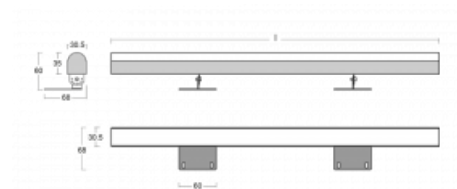

Svítidlo

Fini

160-202K-30GEE/840, E

Samostatné svítidlo Fini je neviditelné svítidlo, které umocní atmosféru každého interiéru. Svítidla jsou polohovatelná a díky tomu docílíte ideálního světelného efektu, který je navíc bez stínů. Sestavte si za sebe libovolný počet samostatných svítidel o délkách 850 mm, 1130 mm, 1410 mm nebo 1690 mm. Nabízíme tři úrovně světelného toku, Tunable White verzi a důležité krytí IP40. Konstrukce niky je optimální ve výšce od 25 cm, ve které lze světelný efekt celkem snadno upravovat naklopením svítidla.

Technický výkres

Typ montáže	Přisazené
Typ vyzařování	Přímé
Tvar svítidla	Hranaté
Barva svítidla	Stříbrná
Materiál	Hliník
Životnost	L80/B20 50 000 hodin
Záruka	5 let
Popis svítidla	Svítidlo přisazené
Rozměry	1690 mm × 68 mm × 60 mm
Světelný zdroj	LED MODUL
Druh optiky	Opálový difusor
Světelný tok*	2950 lm
Teplota chromatičnosti	4000 K studená bílá
Měrný výkon	132 lm/W
MacAdam zdroje	3
Index podání barev	80
UGR max. X=4H Y=8H, ρ=70,50,20	23.1
Příkon svítidla*	22.4 W
Zapojení svítidla	ON/OFF
Elektrické napětí	220-240V
Frekvence	50/60Hz