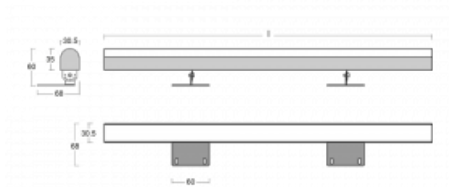

Svítidlo

Fini

160-202K-30GEE/830, E

Samostatné svítidlo Fini je neviditelné svítidlo, které umocní atmosféru každého interiéru. Svítidla jsou polohovatelná a díky tomu docílíte ideálního světelného efektu, který je navíc bez stínů. Sestavte si za sebe libovolný počet samostatných svítidel o délkách 850 mm, 1130 mm, 1410 mm nebo 1690 mm. Nabízíme tři úrovně světelného toku, Tunable White verzi a důležité krytí IP40. Konstrukce niky je optimální ve výšce od 25 cm, ve které lze světelný efekt celkem snadno upravovat naklopením svítidla.

Technický výkres

Typ montáže	Přisazené
Typ vyzařování	Přímé
Tvar svítidla	Hranaté
Barva svítidla	Stříbrná
Materiál	Hliník
Životnost	L80/B20 50 000 hodin
Záruka	60 měsíců
Popis svítidla	Svítidlo přisazené
Rozměry	1690 mm × 68 mm × 60 mm
Světelný zdroj	LED MODUL
Druh optiky	Opálový difusor
Světelný tok*	2800 lm ± 10 %
Teplota chromatičnosti	3000 K teplá bílá
Měrný výkon	125 lm/W
MacAdam zdroje	3
Index podání barev	80
UGR max. X=4H Y=8H, ρ=70,50,20	22.9
Příkon svítidla	22.4 W ± 10 %
Zapojení svítidla	Předřadník nestmívatelný
Elektrické napětí	220-240V
Frekvence	50/60Hz