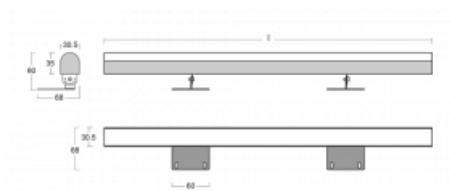

Svítidlo

Fini

160-202K-30GEE/830, E

Samostatné svítidlo Fini je neviditelné svítidlo, které umocní atmosféru každého interiéru. Svítidla jsou polohovatelná a díky tomu docílíte ideálního světelného efektu, který je navíc bez stínů. Sestavte si za sebe libovolný počet samostatných svítidel o délkách 850 mm, 1130 mm, 1410 mm nebo 1690 mm. Nabízíme tři úrovně světelného toku, Tunable White verzi a důležité krytí IP40. Konstrukce niky je optimální ve výšce od 25 cm, ve které lze světelný efekt celkem snadno upravovat naklopením svítidla.

Technický výkres

Typ montáže	Přisazené
Typ vyzařování	Přímé
Tvar svítidla	Hranaté
Barva svítidla	Stříbrná
Materiál	Hliník
Životnost	L80/B20 50 000 hodin
Záruka	5 let
Popis svítidla	Svítidlo přisazené
Rozměry	1690 mm × 68 mm × 60 mm
Světelný zdroj	LED MODUL
Druh optiky	Opálový difusor
Světelný tok*	2800 lm
Teplota chromatičnosti	3000 K teplá bílá
Měrný výkon	125 lm/W
MacAdam zdroje	3
Index podání barev	80
UGR max. X=4H Y=8H, ρ=70,50,20	22.9
Příkon svítidla*	22.4 W
Zapojení svítidla	ON/OFF
Elektrické napětí	220-240V
Frekvence	50/60Hz

 **CE IP 40**

*±10 %

Ke stažení

Montážní návod

Fotografie