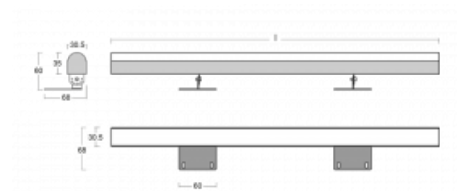

# Fini

160-202K-30GED/830, E

Samostatné svítidlo Fini je neviditelné svítidlo, které umocní atmosféru každého interiéru. Svítidla jsou polohovatelná a díky tomu docílíte ideálního světelného efektu, který je navíc bez stínů. Sestavte si za sebe libovolný počet samostatných svítidel o délkách 850 mm, 1130 mm, 1410 mm nebo 1690 mm. Nabízíme tři úrovně světelného toku, Tunable White verzi a důležité krytí IP40. Konstrukce niky je optimální ve výšce od 25 cm, ve které lze světelný efekt celkem snadno upravovat naklopením svítidla.

## Technický výkres

Typ montáže	Přisazené
Typ vyzařování	Přímé
Tvar svítidla	Hranaté
Barva svítidla	Stříbrná
Materiál	Hliník
Životnost	L80/B20 50 000 hodin
Záruka	5 let
Popis svítidla	Svítidlo přisazené
Rozměry	1690 mm × 68 mm × 60 mm
Hmotnost	2.9 kg
Světelný zdroj	LED MODUL
Druh optiky	Opálový difusor
Světelný tok*	2800 lm
Teplota chromatičnosti	3000 K teplá bílá
Měrný výkon	125 lm/W
MacAdam zdroje	3
Index podání barev	80
UGR max. X=4H Y=8H, ρ=70,50,20	22.9
Příkon svítidla*	22.4 W
Zapojení svítidla	DALI
Elektrické napětí	220-240V
Frekvence	50/60Hz