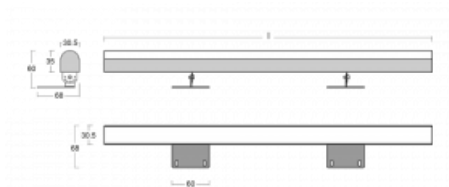

Svítidlo

Fini

160-202K-25GHE/830, E

Samostatné svítidlo Fini je neviditelné svítidlo, které umocní atmosféru každého interiéru. Svítidla jsou polohovatelná a díky tomu docílíte ideálního světelného efektu, který je navíc bez stínů. Sestavte si za sebe libovolný počet samostatných svítidel o délkách 850 mm, 1130 mm, 1410 mm nebo 1690 mm. Nabízíme tři úrovně světelného toku, Tunable White verzi a důležité krytí IP40. Konstrukce niky je optimální ve výšce od 25 cm, ve které lze světelný efekt celkem snadno upravovat naklopením svítidla.

Technický výkres

Typ montáže	Přisazené
Typ vyzařování	Přímé
Tvar svítidla	Hranaté
Barva svítidla	Stříbrná
Materiál	Hliník
Životnost	L80/B20 50 000 hodin
Záruka	5 let
Popis svítidla	Svítidlo přisazené
Rozměry	1410 mm × 68 mm × 60 mm
Světelný zdroj	LED MODUL
Druh optiky	Opálový difusor
Světelný tok*	5750 lm
Teplota chromatičnosti	3000 K teplá bílá
Měrný výkon	110 lm/W
MacAdam zdroje	3
Index podání barev	80
UGR max. X=4H Y=8H, ρ=70,50,20	26.1
Příkon svítidla*	52.3 W
Zapojení svítidla	ON/OFF
Elektrické napětí	220-240V
Frekvence	50/60Hz