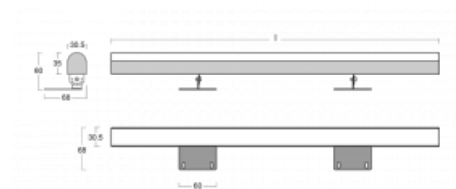

Svítidlo

Fini

160-202K-25GHE/830, E

Samostatné svítidlo Fini je neviditelné svítidlo, které umocní atmosféru každého interiéru. Svítidla jsou polohovatelná a díky tomu docílíte ideálního světelného efektu, který je navíc bez stínů. Sestavte si za sebe libovolný počet samostatných svítidel o délkách 850 mm, 1130 mm, 1410 mm nebo 1690 mm. Nabízíme tři úrovně světelného toku, Tunable White verzi a důležité krytí IP40. Konstrukce niky je optimální ve výšce od 25 cm, ve které lze světelný efekt celkem snadno upravovat naklopením svítidla.

Technický výkres

Typ montáže	Přisazené
Typ vyzařování	Přímé
Tvar svítidla	Hranaté
Barva svítidla	Stříbrná
Materiál	Hliník
Životnost	L80/B20 50 000 hodin
Záruka	60 měsíců
Popis svítidla	Svítidlo přisazené
Rozměry	1410 mm × 68 mm × 60 mm
Světelný zdroj	LED MODUL
Druh optiky	Opálový difusor
Světelný tok*	5750 lm ± 10 %
Teplota chromatičnosti	3000 K teplá bílá
Měrný výkon	110 lm/W
MacAdam zdroje	3
Index podání barev	80
UGR max. X=4H Y=8H, ρ=70,50,20	26.1
Příkon svítidla	52.3 W ± 10 %
Zapojení svítidla	Předřadník nestmívatelný
Elektrické napětí	220-240V
Frekvence	50/60Hz