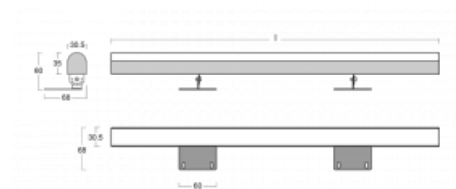

# Fini

160-202K-25GHD/840, E

Samostatné svítidlo Fini je neviditelné svítidlo, které umocní atmosféru každého interiéru. Svítidla jsou polohovatelná a díky tomu docílíte ideálního světelného efektu, který je navíc bez stínů. Sestavte si za sebe libovolný počet samostatných svítidel o délkách 850 mm, 1130 mm, 1410 mm nebo 1690 mm. Nabízíme tři úrovně světelného toku, Tunable White verzi a důležité krytí IP40. Konstrukce niky je optimální ve výšce od 25 cm, ve které lze světelný efekt celkem snadno upravovat naklopením svítidla.

## Technický výkres

Typ montáže	Přisazené
Typ vyzařování	Přímé
Tvar svítidla	Hranaté
Barva svítidla	Stříbrná
Materiál	Hliník
Životnost	L80/B20 50 000 hodin
Záruka	60 měsíců
Popis svítidla	Svítidlo přisazené
Rozměry	1410 mm × 68 mm × 60 mm
Světelný zdroj	LED MODUL
Druh optiky	Opálový difusor
Světelný tok*	6100 lm ± 10 %
Teplota chromatičnosti	4000 K studená bílá
Měrný výkon	117 lm/W
MacAdam zdroje	3
Index podání barev	80
UGR max. X=4H Y=8H, ρ=70,50,20	26.3
Příkon svítidla	52.3 W ± 10 %
Zapojení svítidla	Stmívatelné DALI
Elektrické napětí	220-240V
Frekvence	50/60Hz