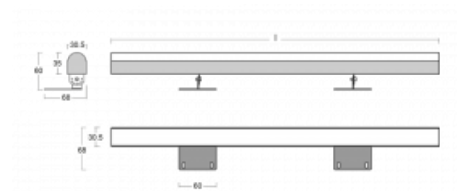

# Fini

160-202K-25GHD/840, E

Samostatné svítidlo Fini je neviditelné svítidlo, které umocní atmosféru každého interiéru. Svítidla jsou polohovatelná a díky tomu docílíte ideálního světelného efektu, který je navíc bez stínů. Sestavte si za sebe libovolný počet samostatných svítidel o délkách 850 mm, 1130 mm, 1410 mm nebo 1690 mm. Nabízíme tři úrovně světelného toku, Tunable White verzi a důležité krytí IP40. Konstrukce niky je optimální ve výšce od 25 cm, ve které lze světelný efekt celkem snadno upravovat naklopením svítidla.

## Technický výkres

Typ montáže	Přisazené
Typ vyzařování	Přímé
Tvar svítidla	Hranaté
Barva svítidla	Stříbrná
Materiál	Hliník
Životnost	L80/B20 50 000 hodin
Záruka	5 let
Popis svítidla	Svítidlo přisazené
Rozměry	1410 mm × 68 mm × 60 mm
Světelný zdroj	LED MODUL
Druh optiky	Opálový difusor
Světelný tok*	6100 lm
Teplota chromatičnosti	4000 K studená bílá
Měrný výkon	117 lm/W
MacAdam zdroje	3
Index podání barev	80
UGR max. X=4H Y=8H, ρ=70,50,20	26.3
Příkon svítidla*	52.3 W
Zapojení svítidla	DALI
Elektrické napětí	220-240V
Frekvence	50/60Hz