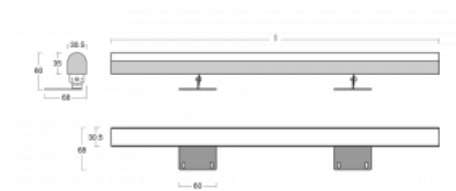

Svítidlo

Fini

160-202K-25GHD/830, E

Samostatné svítidlo Fini je neviditelné svítidlo, které umocní atmosféru každého interiéru. Svítidla jsou polohovatelná a díky tomu docílíte ideálního světelného efektu, který je navíc bez stínů. Sestavte si za sebe libovolný počet samostatných svítidel o délkách 850 mm, 1130 mm, 1410 mm nebo 1690 mm. Nabízíme tři úrovně světelného toku, Tunable White verzi a důležité krytí IP40. Konstrukce niky je optimální ve výšce od 25 cm, ve které lze světelný efekt celkem snadno upravovat naklopením svítidla.

Technický výkres

Typ montáže	Přisazené
Typ vyzařování	Přímé
Tvar svítidla	Hranaté
Barva svítidla	Stříbrná
Materiál	Hliník
Životnost	L80/B20 50 000 hodin
Záruka	60 měsíců
Popis svítidla	Svítidlo přisazené
Rozměry	1410 mm × 68 mm × 60 mm
Světelný zdroj	LED MODUL
Druh optiky	Opálový difusor
Světelný tok	5750 lm ± 10 %
Teplota chromatičnosti	3000 K teplá bílá
Měrný výkon	110 lm/W
MacAdam zdroje	3
Index podání barev	80
UGR max. X=4H Y=8H, ρ=70,50,20	26.1
Příkon svítidla	52.3 W ± 10 %
Zapojení svítidla	Stmívatelné DALI
Elektrické napětí	220-240V
Frekvence	50/60Hz