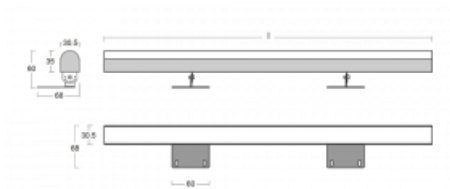

# Fini

160-202K-25GHD/830, E

Samostatné svítidlo Fini je neviditelné svítidlo, které umocní atmosféru každého interiéru. Svítidla jsou polohovatelná a díky tomu docílíte ideálního světelného efektu, který je navíc bez stínů. Sestavte si za sebe libovolný počet samostatných svítidel o délkách 850 mm, 1130 mm, 1410 mm nebo 1690 mm. Nabízíme tři úrovně světelného toku, Tunable White verzi a důležité krytí IP40. Konstrukce niky je optimální ve výšce od 25 cm, ve které lze světelný efekt celkem snadno upravovat naklopením svítidla.

## Technický výkres

Typ montáže	Přisazené
Typ vyzařování	Přímé
Tvar svítidla	Hranaté
Barva svítidla	Stříbrná
Materiál	Hliník
Životnost	L80/B20 50 000 hodin
Záruka	5 let
Popis svítidla	Svítidlo přisazené
Rozměry	1410 mm × 68 mm × 60 mm
Světelný zdroj	LED MODUL
Druh optiky	Opálový difusor
Světelný tok*	5750 lm
Teplota chromatičnosti	3000 K teplá bílá
Měrný výkon	110 lm/W
MacAdam zdroje	3
Index podání barev	80
UGR max. X=4H Y=8H, ρ=70,50,20	26.1
Příkon svítidla*	52.3 W
Zapojení svítidla	DALI
Elektrické napětí	220-240V
Frekvence	50/60Hz