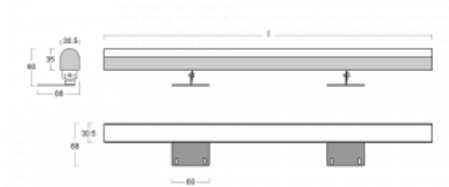

Svítidlo

Fini

160-202K-25GGE/840, E

Samostatné svítidlo Fini je neviditelné svítidlo, které umocní atmosféru každého interiéru. Svítidla jsou polohovatelná a díky tomu docílíte ideálního světelného efektu, který je navíc bez stínů. Sestavte si za sebe libovolný počet samostatných svítidel o délkách 850 mm, 1130 mm, 1410 mm nebo 1690 mm. Nabízíme tři úrovně světelného toku, Tunable White verzi a důležité krytí IP40. Konstrukce niky je optimální ve výšce od 25 cm, ve které lze světelný efekt celkem snadno upravovat naklopením svítidla.

Technický výkres

Typ montáže	Přisazené
Typ vyzařování	Přímé
Tvar svítidla	Hranaté
Barva svítidla	Stříbrná
Materiál	Hliník
Životnost	L80/B20 50 000 hodin
Záruka	60 měsíců
Popis svítidla	Svítidlo přisazené
Rozměry	1410 mm × 68 mm × 60 mm
Hmotnost	2.6 kg
Světelný zdroj	LED MODUL
Druh optiky	Opálový difusor
Světelný tok*	3340 lm ± 10 %
Teplota chromatičnosti	4000 K studená bílá
Měrný výkon	121 lm/W
MacAdam zdroje	3
Index podání barev	80
UGR max. X=4H Y=8H, ρ=70,50,20	24.1
Příkon svítidla	27.7 W ± 10 %
Zapojení svítidla	Předradník nestmívatelný
Elektrické napětí	220-240V
Frekvence	50/60Hz