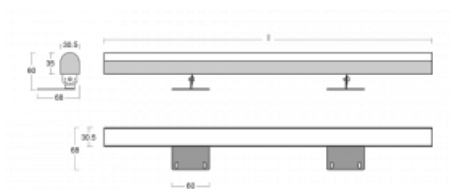

Svítidlo

Fini

160-202K-25GGE/830, E

Samostatné svítidlo Fini je neviditelné svítidlo, které umocní atmosféru každého interiéru. Svítidla jsou polohovatelná a díky tomu docílíte ideálního světelného efektu, který je navíc bez stínů. Sestavte si za sebe libovolný počet samostatných svítidel o délkách 850 mm, 1130 mm, 1410 mm nebo 1690 mm. Nabízíme tři úrovně světelného toku, Tunable White verzi a důležité krytí IP40. Konstrukce niky je optimální ve výšce od 25 cm, ve které lze světelný efekt celkem snadno upravovat naklopením svítidla.

Technický výkres

Typ montáže	Přisazené
Typ vyzařování	Přímé
Tvar svítidla	Hranaté
Barva svítidla	Stříbrná
Materiál	Hliník
Životnost	L80/B20 50 000 hodin
Záruka	5 let
Popis svítidla	Svítidlo přisazené
Rozměry	1410 mm × 68 mm × 60 mm
Světelný zdroj	LED MODUL
Druh optiky	Opálový difusor
Světelný tok*	3150 lm
Teplota chromatičnosti	3000 K teplá bílá
Měrný výkon	114 lm/W
MacAdam zdroje	3
Index podání barev	80
UGR max. X=4H Y=8H, ρ=70,50,20	24
Příkon svítidla*	27.7 W
Zapojení svítidla	ON/OFF
Elektrické napětí	220-240V
Frekvence	50/60Hz