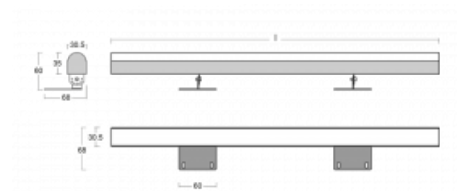

Svítidlo

Fini

160-202K-25GGD/830, E

Samostatné svítidlo Fini je neviditelné svítidlo, které umocní atmosféru každého interiéru. Svítidla jsou polohovatelná a díky tomu docílíte ideálního světelného efektu, který je navíc bez stínů. Sestavte si za sebe libovolný počet samostatných svítidel o délkách 850 mm, 1130 mm, 1410 mm nebo 1690 mm. Nabízíme tři úrovně světelného toku, Tunable White verzi a důležité krytí IP40. Konstrukce niky je optimální ve výšce od 25 cm, ve které lze světelný efekt celkem snadno upravovat naklopením svítidla.

Technický výkres

Typ montáže	Přisazené
Typ vyzařování	Přímé
Tvar svítidla	Hranaté
Barva svítidla	Stříbrná
Materiál	Hliník
Životnost	L80/B20 50 000 hodin
Záruka	60 měsíců
Popis svítidla	Svítidlo přisazené

Rozměry	1410 mm × 68 mm × 60 mm
Hmotnost	2.5 kg
Světelný zdroj	LED MODUL

Druh optiky	Opálový difusor
Světelný tok	3150 lm ± 10 %
Teplota chromatičnosti	3000 K teplá bílá
Měrný výkon	114 lm/W
MacAdam zdroje	3
Index podání barev	80
UGR max. X=4H Y=8H, ρ=70,50,20	24