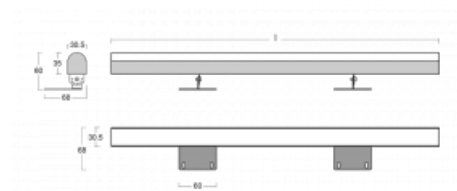

Svítidlo

Fini

160-202K-25GGD/830, E

Samostatné svítidlo Fini je neviditelné svítidlo, které umocní atmosféru každého interiéru. Svítidla jsou polohovatelná a díky tomu docílíte ideálního světelného efektu, který je navíc bez stínů. Sestavte si za sebe libovolný počet samostatných svítidel o délkách 850 mm, 1130 mm, 1410 mm nebo 1690 mm. Nabízíme tři úrovně světelného toku, Tunable White verzi a důležité krytí IP40. Konstrukce niky je optimální ve výšce od 25 cm, ve které lze světelný efekt celkem snadno upravovat naklopením svítidla.

Technický výkres

Typ montáže	Přisazené
Typ vyzařování	Přímé
Tvar svítidla	Hranaté
Barva svítidla	Stříbrná
Materiál	Hliník
Životnost	L80/B20 50 000 hodin
Záruka	5 let
Popis svítidla	Svítidlo přisazené
Rozměry	1410 mm × 68 mm × 60 mm
Hmotnost	2.5 kg
Světelný zdroj	LED MODUL
Druh optiky	Opálový difusor
Světelný tok*	3150 lm
Teplota chromatičnosti	3000 K teplá bílá
Měrný výkon	114 lm/W
MacAdam zdroje	3
Index podání barev	80
UGR max. X=4H Y=8H, ρ=70,50,20	24
Příkon svítidla*	27.7 W
Zapojení svítidla	DALI
Elektrické napětí	220-240V
Frekvence	50/60Hz