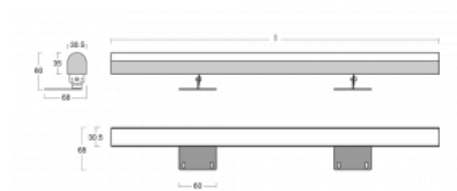

Svítidlo

Fini

160-202K-25GEE/840, E

Samostatné svítidlo Fini je neviditelné svítidlo, které umocní atmosféru každého interiéru. Svítidla jsou polohovatelná a díky tomu docílíte ideálního světelného efektu, který je navíc bez stínů. Sestavte si za sebe libovolný počet samostatných svítidel o délkách 850 mm, 1130 mm, 1410 mm nebo 1690 mm. Nabízíme tři úrovně světelného toku, Tunable White verzi a důležité krytí IP40. Konstrukce niky je optimální ve výšce od 25 cm, ve které lze světelný efekt celkem snadno upravovat naklopením svítidla.

Technický výkres

Typ montáže	Přisazené
Typ vyzařování	Přímé
Tvar svítidla	Hranaté
Barva svítidla	Stříbrná
Materiál	Hliník
Životnost	L80/B20 50 000 hodin
Záruka	5 let
Popis svítidla	Svítidlo přisazené
Rozměry	1410 mm × 68 mm × 60 mm
Hmotnost	2.5 kg
Světelný zdroj	LED MODUL
Druh optiky	Opálový difusor
Světelný tok*	2500 lm
Teplota chromatičnosti	4000 K studená bílá
Měrný výkon	133 lm/W
MacAdam zdroje	3
Index podání barev	80
UGR max. X=4H Y=8H, ρ=70,50,20	23.2
Příkon svítidla*	18.8 W
Zapojení svítidla	ON/OFF
Elektrické napětí	220-240V
Frekvence	50/60Hz

 **CE IP 40**

*±10 %

Ke stažení

Montážní návod

Fotografie