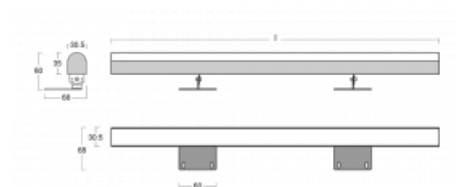

Svítidlo

Fini

160-202K-25GEE/830, E

Samostatné svítidlo Fini je neviditelné svítidlo, které umocní atmosféru každého interiéru. Svítidla jsou polohovatelná a díky tomu docílíte ideálního světelného efektu, který je navíc bez stínů. Sestavte si za sebe libovolný počet samostatných svítidel o délkách 850 mm, 1130 mm, 1410 mm nebo 1690 mm. Nabízíme tři úrovně světelného toku, Tunable White verzi a důležité krytí IP40. Konstrukce niky je optimální ve výšce od 25 cm, ve které lze světelný efekt celkem snadno upravovat naklopením svítidla.

Technický výkres

Typ montáže	Přisazené
Typ vyzařování	Přímé
Tvar svítidla	Hranaté
Barva svítidla	Stříbrná
Materiál	Hliník
Životnost	L80/B20 50 000 hodin
Záruka	5 let
Popis svítidla	Svítidlo přisazené
Rozměry	1410 mm × 68 mm × 60 mm
Světelný zdroj	LED MODUL
Druh optiky	Opálový difusor
Světelný tok*	2350 lm
Teplota chromatičnosti	3000 K teplá bílá
Měrný výkon	125 lm/W
MacAdam zdroje	3
Index podání barev	80
UGR max. X=4H Y=8H, ρ=70,50,20	23
Příkon svítidla*	18.8 W
Zapojení svítidla	ON/OFF
Elektrické napětí	220-240V
Frekvence	50/60Hz