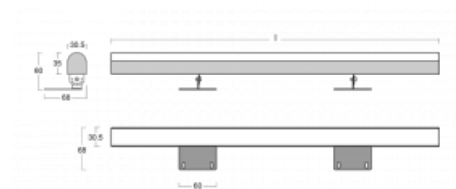

# Fini

160-202K-25GEE/830, E

Samostatné svítidlo Fini je neviditelné svítidlo, které umocní atmosféru každého interiéru. Svítidla jsou polohovatelná a díky tomu docílíte ideálního světelného efektu, který je navíc bez stínů. Sestavte si za sebe libovolný počet samostatných svítidel o délkách 850 mm, 1130 mm, 1410 mm nebo 1690 mm. Nabízíme tři úrovně světelného toku, Tunable White verzi a důležité krytí IP40. Konstrukce niky je optimální ve výšce od 25 cm, ve které lze světelný efekt celkem snadno upravovat naklopením svítidla.

## Technický výkres

Typ montáže	Přisazené
Typ vyzařování	Přímé
Tvar svítidla	Hranaté
Barva svítidla	Stříbrná
Materiál	Hliník
Životnost	L80/B20 50 000 hodin
Záruka	60 měsíců
Popis svítidla	Svítidlo přisazené
Rozměry	1410 mm × 68 mm × 60 mm
Světelný zdroj	LED MODUL
Druh optiky	Opálový difusor
Světelný tok*	2350 lm ± 10 %
Teplota chromatičnosti	3000 K teplá bílá
Měrný výkon	125 lm/W
MacAdam zdroje	3
Index podání barev	80
UGR max. X=4H Y=8H, ρ=70,50,20	23
Příkon svítidla	18.8 W ± 10 %
Zapojení svítidla	Předřadník nestmívatelný
Elektrické napětí	220-240V
Frekvence	50/60Hz