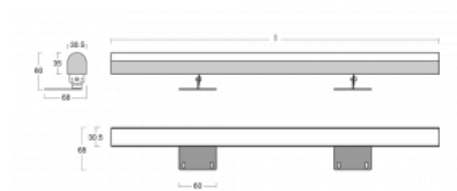

# Fini

160-202K-25GED/830, E

Samostatné svítidlo Fini je neviditelné svítidlo, které umocní atmosféru každého interiéru. Svítidla jsou polohovatelná a díky tomu docílíte ideálního světelného efektu, který je navíc bez stínů. Sestavte si za sebe libovolný počet samostatných svítidel o délkách 850 mm, 1130 mm, 1410 mm nebo 1690 mm. Nabízíme tři úrovně světelného toku, Tunable White verzi a důležité krytí IP40. Konstrukce niky je optimální ve výšce od 25 cm, ve které lze světelný efekt celkem snadno upravovat naklopením svítidla.

## Technický výkres

Typ montáže	Přisazené
Typ vyzařování	Přímé
Tvar svítidla	Hranaté
Barva svítidla	Stříbrná
Materiál	Hliník
Životnost	L80/B20 50 000 hodin
Záruka	60 měsíců
Popis svítidla	Svítidlo přisazené
Rozměry	1410 mm × 68 mm × 60 mm
Světelný zdroj	LED MODUL
Druh optiky	Opálový difusor
Světelný tok*	2350 lm ± 10 %
Teplota chromatičnosti	3000 K teplá bílá
Měrný výkon	125 lm/W
MacAdam zdroje	3
Index podání barev	80
UGR max. X=4H Y=8H, ρ=70,50,20	23
Příkon svítidla	18.8 W ± 10 %
Zapojení svítidla	Stmívatelné DALI
Elektrické napětí	220-240V
Frekvence	50/60Hz