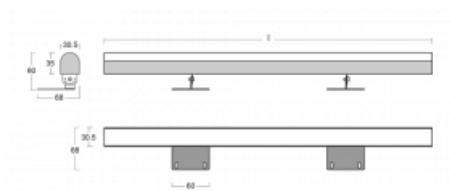

Svítidlo

Fini

160-202K-20GHE/840, E

Samostatné svítidlo Fini je neviditelné svítidlo, které umocní atmosféru každého interiéru. Svítidla jsou polohovatelná a díky tomu docílíte ideálního světelného efektu, který je navíc bez stínů. Sestavte si za sebe libovolný počet samostatných svítidel o délkách 850 mm, 1130 mm, 1410 mm nebo 1690 mm. Nabízíme tři úrovně světelného toku, Tunable White verzi a důležité krytí IP40. Konstrukce niky je optimální ve výšce od 25 cm, ve které lze světelný efekt celkem snadno upravovat naklopením svítidla.

Technický výkres

Typ montáže	Přisazené
Typ vyzařování	Přímé
Tvar svítidla	Hranaté
Barva svítidla	Stříbrná
Materiál	Hliník
Životnost	L80/B20 50 000 hodin
Záruka	60 měsíců
Popis svítidla	Svítidlo přisazené
Rozměry	1130 mm × 68 mm × 60 mm
Hmotnost	2.06 kg
Světelný zdroj	LED MODUL
Druh optiky	Opálový difusor
Světelný tok	4900 lm ± 10 %
Teplota chromatičnosti	4000 K studená bílá
Měrný výkon	117 lm/W
MacAdam zdroje	3
Index podání barev	80
UGR max. X=4H Y=8H, ρ=70,50,20	26.3
Příkon svítidla	41.8 W ± 10 %
Zapojení svítidla	Předřadník nestmívatelný
Elektrické napětí	220-240V
Frekvence	50/60Hz