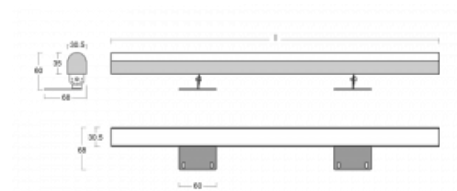

Svítidlo

Fini

160-202K-20GHE/830, E

Samostatné svítidlo Fini je neviditelné svítidlo, které umocní atmosféru každého interiéru. Svítidla jsou polohovatelná a díky tomu docílíte ideálního světelného efektu, který je navíc bez stínů. Sestavte si za sebe libovolný počet samostatných svítidel o délkách 850 mm, 1130 mm, 1410 mm nebo 1690 mm. Nabízíme tři úrovně světelného toku, Tunable White verzi a důležité krytí IP40. Konstrukce niky je optimální ve výšce od 25 cm, ve které lze světelný efekt celkem snadno upravovat naklopením svítidla.

Technický výkres

Typ montáže	Přisazené
Typ vyzařování	Přímé
Tvar svítidla	Hranaté
Barva svítidla	Stříbrná
Materiál	Hliník
Životnost	L80/B20 50 000 hodin
Záruka	60 měsíců
Popis svítidla	Svítidlo přisazené
Rozměry	1130 mm × 68 mm × 60 mm
Světelný zdroj	LED MODUL
Druh optiky	Opálový difusor
Světelný tok*	4600 lm ± 10 %
Teplota chromatičnosti	3000 K teplá bílá
Měrný výkon	110 lm/W
MacAdam zdroje	3
Index podání barev	80
UGR max. X=4H Y=8H, ρ=70,50,20	26
Příkon svítidla	41.8 W ± 10 %
Zapojení svítidla	Předřadník nestmívatelný
Elektrické napětí	220-240V
Frekvence	50/60Hz