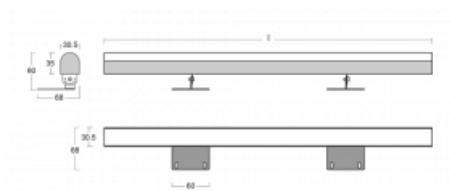

Svítidlo

Fini

160-202K-20GHE/830, E

Samostatné svítidlo Fini je neviditelné svítidlo, které umocní atmosféru každého interiéru. Svítidla jsou polohovatelná a díky tomu docílíte ideálního světelného efektu, který je navíc bez stínů. Sestavte si za sebe libovolný počet samostatných svítidel o délkách 850 mm, 1130 mm, 1410 mm nebo 1690 mm. Nabízíme tři úrovně světelného toku, Tunable White verzi a důležité krytí IP40. Konstrukce niky je optimální ve výšce od 25 cm, ve které lze světelný efekt celkem snadno upravovat naklopením svítidla.

Technický výkres

Typ montáže	Přisazené
Typ vyzařování	Přímé
Tvar svítidla	Hranaté
Barva svítidla	Stříbrná
Materiál	Hliník
Životnost	L80/B20 50 000 hodin
Záruka	5 let
Popis svítidla	Svítidlo přisazené
Rozměry	1130 mm × 68 mm × 60 mm
Světelný zdroj	LED MODUL
Druh optiky	Opálový difusor
Světelný tok*	4600 lm
Teplota chromatičnosti	3000 K teplá bílá
Měrný výkon	110 lm/W
MacAdam zdroje	3
Index podání barev	80
UGR max. X=4H Y=8H, ρ=70,50,20	26
Příkon svítidla*	41.8 W
Zapojení svítidla	ON/OFF
Elektrické napětí	220-240V
Frekvence	50/60Hz