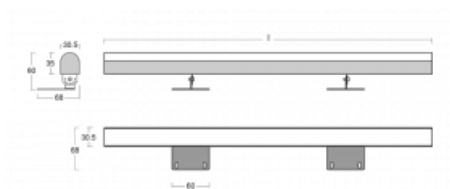

Svítidlo

Fini

160-202K-20GHD/840, E

Samostatné svítidlo Fini je neviditelné svítidlo, které umocní atmosféru každého interiéru. Svítidla jsou polohovatelná a díky tomu docílíte ideálního světelného efektu, který je navíc bez stínů. Sestavte si za sebe libovolný počet samostatných svítidel o délkách 850 mm, 1130 mm, 1410 mm nebo 1690 mm. Nabízíme tři úrovně světelného toku, Tunable White verzi a důležité krytí IP40. Konstrukce niky je optimální ve výšce od 25 cm, ve které lze světelný efekt celkem snadno upravovat naklopením svítidla.

Technický výkres

Typ montáže	Přisazené
Typ vyzařování	Přímé
Tvar svítidla	Hranaté
Barva svítidla	Stříbrná
Materiál	Hliník
Životnost	L80/B20 50 000 hodin
Záruka	60 měsíců
Popis svítidla	Svítidlo přisazené
Rozměry	1130 mm × 68 mm × 60 mm
Světelný zdroj	LED MODUL
Druh optiky	Opálový difusor
Světelný tok	4900 lm ± 10 %
Teplota chromatičnosti	4000 K studená bílá
Měrný výkon	117 lm/W
MacAdam zdroje	3
Index podání barev	80
UGR max. X=4H Y=8H, ρ=70,50,20	26.3
Příkon svítidla	41.8 W ± 10 %
Zapojení svítidla	Stmívatelné DALI
Elektrické napětí	220-240V
Frekvence	50/60Hz