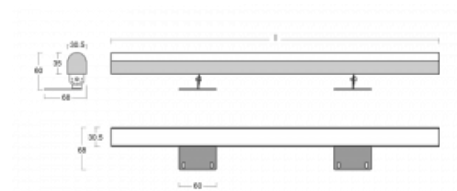

Svítidlo

Fini

160-202K-20GHD/830, E

Samostatné svítidlo Fini je neviditelné svítidlo, které umocní atmosféru každého interiéru. Svítidla jsou polohovatelná a díky tomu docílíte ideálního světelného efektu, který je navíc bez stínů. Sestavte si za sebe libovolný počet samostatných svítidel o délkách 850 mm, 1130 mm, 1410 mm nebo 1690 mm. Nabízíme tři úrovně světelného toku, Tunable White verzi a důležité krytí IP40. Konstrukce niky je optimální ve výšce od 25 cm, ve které lze světelný efekt celkem snadno upravovat naklopením svítidla.

Technický výkres

Typ montáže	Přisazené
Typ vyzařování	Přímé
Tvar svítidla	Hranaté
Barva svítidla	Stříbrná
Materiál	Hliník
Životnost	L80/B20 50 000 hodin
Záruka	5 let
Popis svítidla	Svítidlo přisazené
Rozměry	1130 mm × 68 mm × 60 mm
Hmotnost	2.1 kg
Světelný zdroj	LED MODUL
Druh optiky	Opálový difusor
Světelný tok*	4600 lm
Teplota chromatičnosti	3000 K teplá bílá
Měrný výkon	110 lm/W
MacAdam zdroje	3
Index podání barev	80
UGR max. X=4H Y=8H, ρ=70,50,20	26
Příkon svítidla*	41.8 W
Zapojení svítidla	DALI
Elektrické napětí	220-240V
Frekvence	50/60Hz