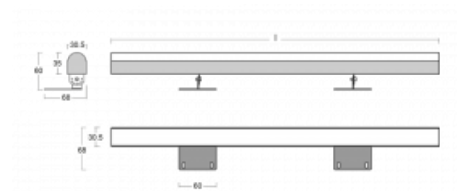

Svítidlo

Fini

160-202K-20GHD/830, E

Samostatné svítidlo Fini je neviditelné svítidlo, které umocní atmosféru každého interiéru. Svítidla jsou polohovatelná a díky tomu docílíte ideálního světelného efektu, který je navíc bez stínů. Sestavte si za sebe libovolný počet samostatných svítidel o délkách 850 mm, 1130 mm, 1410 mm nebo 1690 mm. Nabízíme tři úrovně světelného toku, Tunable White verzi a důležité krytí IP40. Konstrukce niky je optimální ve výšce od 25 cm, ve které lze světelný efekt celkem snadno upravovat naklopením svítidla.

Technický výkres

Typ montáže	Přisazené
Typ vyzařování	Přímé
Tvar svítidla	Hranaté
Barva svítidla	Stříbrná
Materiál	Hliník
Životnost	L80/B20 50 000 hodin
Záruka	60 měsíců
Popis svítidla	Svítidlo přisazené

Rozměry	1130 mm × 68 mm × 60 mm
Hmotnost	2.1 kg
Světelný zdroj	LED MODUL

Druh optiky	Opálový difusor
Světelný tok*	4600 lm ± 10 %
Teplota chromatičnosti	3000 K teplá bílá
Měrný výkon	110 lm/W
MacAdam zdroje	3
Index podání barev	80
UGR max. X=4H Y=8H, ρ=70,50,20	26