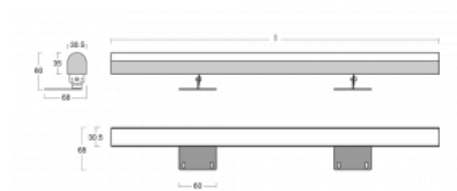

Svítidlo

Finí

160-202K-20GGE/840, E

Samostatné svítidlo Fini je neviditelné svítidlo, které umocní atmosféru každého interiéru. Svítidla jsou polohovatelná a díky tomu docílíte ideálního světelného efektu, který je navíc bez stínů. Sestavte si za sebe libovolný počet samostatných svítidel o délkách 850 mm, 1130 mm, 1410 mm nebo 1690 mm. Nabízíme tři úrovně světelného toku, Tunable White verzi a důležité krytí IP40. Konstrukce niky je optimální ve výšce od 25 cm, ve které lze světelný efekt celkem snadno upravovat naklopením svítidla.

Technický výkres

Typ montáže	Přisazené
Typ vyzařování	Přímé
Tvar svítidla	Hranaté
Barva svítidla	Stříbrná
Materiál	Hliník
Životnost	L80/B20 50 000 hodin
Záruka	60 měsíců
Popis svítidla	Svítidlo přisazené
Rozměry	1130 mm × 68 mm × 60 mm
Hmotnost	2 kg
Světelný zdroj	LED MODUL
Druh optiky	Opálový difusor
Světelný tok*	2650 lm ± 10 %
Teplota chromatičnosti	4000 K studená bílá
Měrný výkon	127 lm/W
MacAdam zdroje	3
Index podání barev	80
UGR max. X=4H Y=8H, ρ=70,50,20	24.1
Příkon svítidla	20.8 W ± 10 %
Zapojení svítidla	Předřadník nestmívatelný
Elektrické napětí	220-240V
Frekvence	50/60Hz