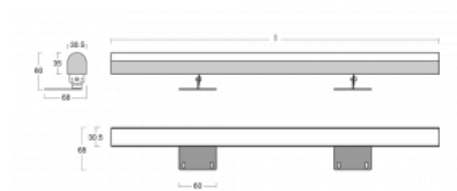

# Fini

160-202K-20GGE/830, E

Samostatné svítidlo Fini je neviditelné svítidlo, které umocní atmosféru každého interiéru. Svítidla jsou polohovatelná a díky tomu docílíte ideálního světelného efektu, který je navíc bez stínů. Sestavte si za sebe libovolný počet samostatných svítidel o délkách 850 mm, 1130 mm, 1410 mm nebo 1690 mm. Nabízíme tři úrovně světelného toku, Tunable White verzi a důležité krytí IP40. Konstrukce niky je optimální ve výšce od 25 cm, ve které lze světelný efekt celkem snadno upravovat naklopením svítidla.

## Technický výkres

Typ montáže	Přisazené
Typ vyzařování	Přímé
Tvar svítidla	Hranaté
Barva svítidla	Stříbrná
Materiál	Hliník
Životnost	L80/B20 50 000 hodin
Záruka	5 let
Popis svítidla	Svítidlo přisazené
Rozměry	1130 mm × 68 mm × 60 mm
Světelný zdroj	LED MODUL
Druh optiky	Opálový difusor
Světelný tok*	2500 lm
Teplota chromatičnosti	3000 K teplá bílá
Měrný výkon	120 lm/W
MacAdam zdroje	3
Index podání barev	80
UGR max. X=4H Y=8H, ρ=70,50,20	23.9
Příkon svítidla*	20.8 W
Zapojení svítidla	ON/OFF
Elektrické napětí	220-240V
Frekvence	50/60Hz