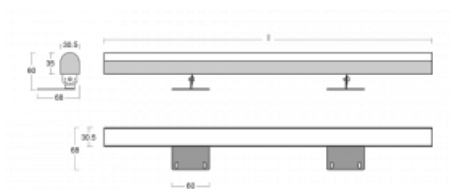

# Fini

160-202K-20GGE/830, E

Samostatné svítidlo Fini je neviditelné svítidlo, které umocní atmosféru každého interiéru. Svítidla jsou polohovatelná a díky tomu docílíte ideálního světelného efektu, který je navíc bez stínů. Sestavte si za sebe libovolný počet samostatných svítidel o délkách 850 mm, 1130 mm, 1410 mm nebo 1690 mm. Nabízíme tři úrovně světelného toku, Tunable White verzi a důležité krytí IP40. Konstrukce niky je optimální ve výšce od 25 cm, ve které lze světelný efekt celkem snadno upravovat naklopením svítidla.

## Technický výkres

Typ montáže	Přisazené
Typ vyzařování	Přímé
Tvar svítidla	Hranaté
Barva svítidla	Stříbrná
Materiál	Hliník
Životnost	L80/B20 50 000 hodin
Záruka	60 měsíců
Popis svítidla	Svítidlo přisazené
Rozměry	1130 mm × 68 mm × 60 mm
Světelný zdroj	LED MODUL
Druh optiky	Opálový difusor
Světelný tok*	2500 lm ± 10 %
Teplota chromatičnosti	3000 K teplá bílá
Měrný výkon	120 lm/W
MacAdam zdroje	3
Index podání barev	80
UGR max. X=4H Y=8H, ρ=70,50,20	23.9
Příkon svítidla	20.8 W ± 10 %
Zapojení svítidla	Předřadník nestmívatelný
Elektrické napětí	220-240V
Frekvence	50/60Hz