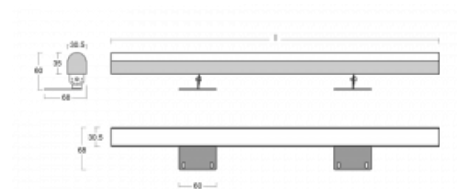

# Fini

160-202K-20GGD/830, E

Samostatné svítidlo Fini je neviditelné svítidlo, které umocní atmosféru každého interiéru. Svítidla jsou polohovatelná a díky tomu docílíte ideálního světelného efektu, který je navíc bez stínů. Sestavte si za sebe libovolný počet samostatných svítidel o délkách 850 mm, 1130 mm, 1410 mm nebo 1690 mm. Nabízíme tři úrovně světelného toku, Tunable White verzi a důležité krytí IP40. Konstrukce niky je optimální ve výšce od 25 cm, ve které lze světelný efekt celkem snadno upravovat naklopením svítidla.

## Technický výkres

Typ montáže	Přisazené
Typ vyzařování	Přímé
Tvar svítidla	Hranaté
Barva svítidla	Stříbrná
Materiál	Hliník
Životnost	L80/B20 50 000 hodin
Záruka	60 měsíců
Popis svítidla	Svítidlo přisazené
Rozměry	1130 mm × 68 mm × 60 mm
Světelný zdroj	LED MODUL
Druh optiky	Opálový difusor
Světelný tok	2500 lm ± 10 %
Teplota chromatičnosti	3000 K teplá bílá
Měrný výkon	120 lm/W
MacAdam zdroje	3
Index podání barev	80
UGR max. X=4H Y=8H, ρ=70,50,20	23.9
Příkon svítidla	20.8 W ± 10 %
Zapojení svítidla	Stmívatelné DALI
Elektrické napětí	220-240V
Frekvence	50/60Hz