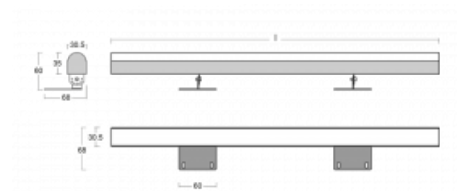

# Fini

160-202K-20GEE/840, E

Samostatné svítidlo Fini je neviditelné svítidlo, které umocní atmosféru každého interiéru. Svítidla jsou polohovatelná a díky tomu docílíte ideálního světelného efektu, který je navíc bez stínů. Sestavte si za sebe libovolný počet samostatných svítidel o délkách 850 mm, 1130 mm, 1410 mm nebo 1690 mm. Nabízíme tři úrovně světelného toku, Tunable White verzi a důležité krytí IP40. Konstrukce niky je optimální ve výšce od 25 cm, ve které lze světelný efekt celkem snadno upravovat naklopením svítidla.

## Technický výkres

Typ montáže	Přisazené
Typ vyzařování	Přímé
Tvar svítidla	Hranaté
Barva svítidla	Stříbrná
Materiál	Hliník
Životnost	L80/B20 50 000 hodin
Záruka	5 let
Popis svítidla	Svítidlo přisazené
Rozměry	1130 mm × 68 mm × 60 mm
Světelný zdroj	LED MODUL
Druh optiky	Opálový difusor
Světelný tok*	1950 lm
Teplota chromatičnosti	4000 K studená bílá
Měrný výkon	132 lm/W
MacAdam zdroje	3
Index podání barev	80
UGR max. X=4H Y=8H, ρ=70,50,20	23.1
Příkon svítidla*	14.8 W
Zapojení svítidla	ON/OFF
Elektrické napětí	220-240V
Frekvence	50/60Hz