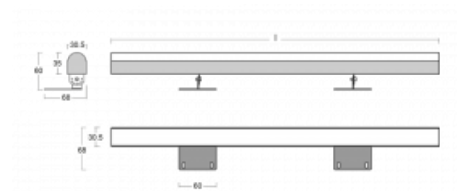

# Fini

160-202K-20GEE/840, E

Samostatné svítidlo Fini je neviditelné svítidlo, které umocní atmosféru každého interiéru. Svítidla jsou polohovatelná a díky tomu docílíte ideálního světelného efektu, který je navíc bez stínů. Sestavte si za sebe libovolný počet samostatných svítidel o délkách 850 mm, 1130 mm, 1410 mm nebo 1690 mm. Nabízíme tři úrovně světelného toku, Tunable White verzi a důležité krytí IP40. Konstrukce niky je optimální ve výšce od 25 cm, ve které lze světelný efekt celkem snadno upravovat naklopením svítidla.

## Technický výkres

Typ montáže	Přisazené
Typ vyzařování	Přímé
Tvar svítidla	Hranaté
Barva svítidla	Stříbrná
Materiál	Hliník
Životnost	L80/B20 50 000 hodin
Záruka	60 měsíců
Popis svítidla	Svítidlo přisazené
Rozměry	1130 mm × 68 mm × 60 mm
Světelný zdroj	LED MODUL
Druh optiky	Opálový difusor
Světelný tok	1950 lm ± 10 %
Teplota chromatičnosti	4000 K studená bílá
Měrný výkon	132 lm/W
MacAdam zdroje	3
Index podání barev	80
UGR max. X=4H Y=8H, ρ=70,50,20	23.1
Příkon svítidla	14.8 W ± 10 %
Zapojení svítidla	Předřadník nestmívatelný
Elektrické napětí	220-240V
Frekvence	50/60Hz