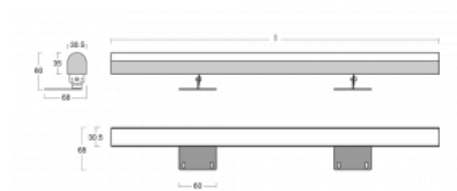

# Fini

160-202K-20GEE/830, E

Samostatné svítidlo Fini je neviditelné svítidlo, které umocní atmosféru každého interiéru. Svítidla jsou polohovatelná a díky tomu docílíte ideálního světelného efektu, který je navíc bez stínů. Sestavte si za sebe libovolný počet samostatných svítidel o délkách 850 mm, 1130 mm, 1410 mm nebo 1690 mm. Nabízíme tři úrovně světelného toku, Tunable White verzi a důležité krytí IP40. Konstrukce niky je optimální ve výšce od 25 cm, ve které lze světelný efekt celkem snadno upravovat naklopením svítidla.

## Technický výkres

Typ montáže	Přisazené
Typ vyzařování	Přímé
Tvar svítidla	Hranaté
Barva svítidla	Stříbrná
Materiál	Hliník
Životnost	L80/B20 50 000 hodin
Záruka	5 let
Popis svítidla	Svítidlo přisazené
Rozměry	1130 mm × 68 mm × 60 mm
Světelný zdroj	LED MODUL
Druh optiky	Opálový difusor
Světelný tok	1850 lm ± 10 %
Teplota chromatičnosti	3000 K teplá bílá
Měrný výkon	125 lm/W
MacAdam zdroje	3
Index podání barev	80
UGR max. X=4H Y=8H, ρ=70,50,20	22.9
Příkon svítidla	14.8 W ± 10 %
Zapojení svítidla	Předřadník nestmívatelný
Elektrické napětí	220-240V
Frekvence	50/60Hz