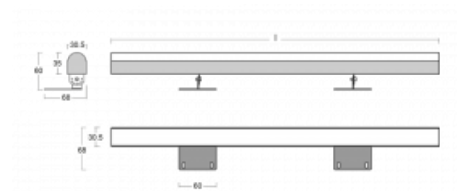

Svítidlo

Fini

160-202K-20GEE/830, E

Samostatné svítidlo Fini je neviditelné svítidlo, které umocní atmosféru každého interiéru. Svítidla jsou polohovatelná a díky tomu docílíte ideálního světelného efektu, který je navíc bez stínů. Sestavte si za sebe libovolný počet samostatných svítidel o délkách 850 mm, 1130 mm, 1410 mm nebo 1690 mm. Nabízíme tři úrovně světelného toku, Tunable White verzi a důležité krytí IP40. Konstrukce niky je optimální ve výšce od 25 cm, ve které lze světelný efekt celkem snadno upravovat naklopením svítidla.

Technický výkres

Typ montáže	Přisazené
Typ vyzařování	Přímé
Tvar svítidla	Hranaté
Barva svítidla	Stříbrná
Materiál	Hliník
Životnost	L80/B20 50 000 hodin
Záruka	5 let
Popis svítidla	Svítidlo přisazené
Rozměry	1130 mm × 68 mm × 60 mm
Světelný zdroj	LED MODUL
Druh optiky	Opálový difusor
Světelný tok*	1850 lm
Teplota chromatičnosti	3000 K teplá bílá
Měrný výkon	125 lm/W
MacAdam zdroje	3
Index podání barev	80
UGR max. X=4H Y=8H, ρ=70,50,20	22.9
Příkon svítidla*	14.8 W
Zapojení svítidla	ON/OFF
Elektrické napětí	220-240V
Frekvence	50/60Hz