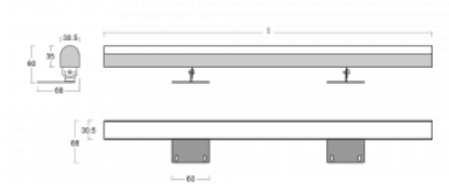

# Fini

160-202K-15GHE/830, E

Samostatné svítidlo Fini je neviditelné svítidlo, které umocní atmosféru každého interiéru. Svítidla jsou polohovatelná a díky tomu docílíte ideálního světelného efektu, který je navíc bez stínů. Sestavte si za sebe libovolný počet samostatných svítidel o délkách 850 mm, 1130 mm, 1410 mm nebo 1690 mm. Nabízíme tři úrovně světelného toku, Tunable White verzi a důležité krytí IP40. Konstrukce niky je optimální ve výšce od 25 cm, ve které lze světelný efekt celkem snadno upravovat naklopením svítidla.

## Technický výkres

Typ montáže	Přisazené
Typ vyzařování	Přímé
Tvar svítidla	Hranaté
Barva svítidla	Stříbrná
Materiál	Hliník
Životnost	L80/B20 50 000 hodin
Záruka	5 let
Popis svítidla	Svítidlo přisazené
Rozměry	850 mm × 68 mm × 60 mm
Světelný zdroj	LED MODUL
Druh optiky	Opálový difusor
Světelný tok*	3450 lm
Teplota chromatičnosti	3000 K teplá bílá
Měrný výkon	110 lm/W
MacAdam zdroje	3
Index podání barev	80
UGR max. X=4H Y=8H, ρ=70,50,20	26
Příkon svítidla*	31.4 W
Zapojení svítidla	ON/OFF
Elektrické napětí	220-240V
Frekvence	50/60Hz