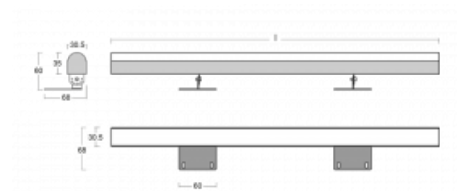

Svítidlo

Fini

160-202K-15GHE/830, E

Samostatné svítidlo Fini je neviditelné svítidlo, které umocní atmosféru každého interiéru. Svítidla jsou polohovatelná a díky tomu docílíte ideálního světelného efektu, který je navíc bez stínů. Sestavte si za sebe libovolný počet samostatných svítidel o délkách 850 mm, 1130 mm, 1410 mm nebo 1690 mm. Nabízíme tři úrovně světelného toku, Tunable White verzi a důležité krytí IP40. Konstrukce niky je optimální ve výšce od 25 cm, ve které lze světelný efekt celkem snadno upravovat naklopením svítidla.

Technický výkres

Typ montáže	Přisazené
Typ vyzařování	Přímé
Tvar svítidla	Hranaté
Barva svítidla	Stříbrná
Materiál	Hliník
Životnost	L80/B20 50 000 hodin
Záruka	60 měsíců
Popis svítidla	Svítidlo přisazené
Rozměry	850 mm × 68 mm × 60 mm
Světelný zdroj	LED MODUL
Druh optiky	Opálový difusor
Světelný tok*	3450 lm ± 10 %
Teplota chromatičnosti	3000 K teplá bílá
Měrný výkon	110 lm/W
MacAdam zdroje	3
Index podání barev	80
UGR max. X=4H Y=8H, ρ=70,50,20	26
Příkon svítidla	31.4 W ± 10 %
Zapojení svítidla	Předřadník nestmívatelný
Elektrické napětí	220-240V
Frekvence	50/60Hz