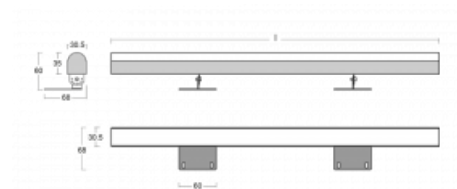

Svítidlo

Fini

160-202K-15GHD/830, E

Samostatné svítidlo Fini je neviditelné svítidlo, které umocní atmosféru každého interiéru. Svítidla jsou polohovatelná a díky tomu docílíte ideálního světelného efektu, který je navíc bez stínů. Sestavte si za sebe libovolný počet samostatných svítidel o délkách 850 mm, 1130 mm, 1410 mm nebo 1690 mm. Nabízíme tři úrovně světelného toku, Tunable White verzi a důležité krytí IP40. Konstrukce niky je optimální ve výšce od 25 cm, ve které lze světelný efekt celkem snadno upravovat naklopením svítidla.

Technický výkres

Typ montáže	Přisazené
Typ vyzařování	Přímé
Tvar svítidla	Hranaté
Barva svítidla	Stříbrná
Materiál	Hliník
Životnost	L80/B20 50 000 hodin
Záruka	60 měsíců
Popis svítidla	Svítidlo přisazené
Rozměry	850 mm × 68 mm × 60 mm
Světelný zdroj	LED MODUL
Druh optiky	Opálový difusor
Světelný tok	3450 lm ± 10 %
Teplota chromatičnosti	3000 K teplá bílá
Měrný výkon	110 lm/W
MacAdam zdroje	3
Index podání barev	80
UGR max. X=4H Y=8H, ρ=70,50,20	26
Příkon svítidla	31.4 W ± 10 %
Zapojení svítidla	Stmívatelné DALI
Elektrické napětí	220-240V
Frekvence	50/60Hz