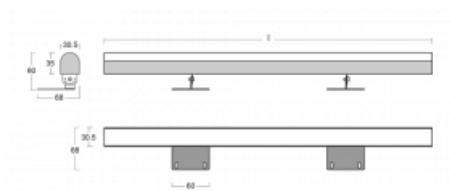

# Fini

160-202K-15GHD/830, E

Samostatné svítidlo Fini je neviditelné svítidlo, které umocní atmosféru každého interiéru. Svítidla jsou polohovatelná a díky tomu docílíte ideálního světelného efektu, který je navíc bez stínů. Sestavte si za sebe libovolný počet samostatných svítidel o délkách 850 mm, 1130 mm, 1410 mm nebo 1690 mm. Nabízíme tři úrovně světelného toku, Tunable White verzi a důležité krytí IP40. Konstrukce niky je optimální ve výšce od 25 cm, ve které lze světelný efekt celkem snadno upravovat naklopením svítidla.

## Technický výkres

Typ montáže	Přisazené
Typ vyzařování	Přímé
Tvar svítidla	Hranaté
Barva svítidla	Stříbrná
Materiál	Hliník
Životnost	L80/B20 50 000 hodin
Záruka	5 let
Popis svítidla	Svítidlo přisazené
Rozměry	850 mm × 68 mm × 60 mm
Světelný zdroj	LED MODUL
Druh optiky	Opálový difusor
Světelný tok*	3450 lm
Teplota chromatičnosti	3000 K teplá bílá
Měrný výkon	110 lm/W
MacAdam zdroje	3
Index podání barev	80
UGR max. X=4H Y=8H, ρ=70,50,20	26
Příkon svítidla*	31.4 W
Zapojení svítidla	DALI
Elektrické napětí	220-240V
Frekvence	50/60Hz