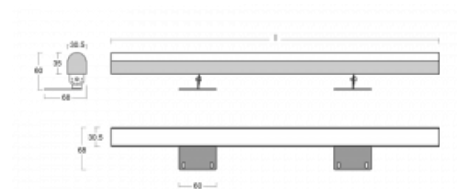

Svítidlo

Fini

160-202K-15GGE/830, E

Samostatné svítidlo Fini je neviditelné svítidlo, které umocní atmosféru každého interiéru. Svítidla jsou polohovatelná a díky tomu docílíte ideálního světelného efektu, který je navíc bez stínů. Sestavte si za sebe libovolný počet samostatných svítidel o délkách 850 mm, 1130 mm, 1410 mm nebo 1690 mm. Nabízíme tři úrovně světelného toku, Tunable White verzi a důležité krytí IP40. Konstrukce niky je optimální ve výšce od 25 cm, ve které lze světelný efekt celkem snadno upravovat naklopením svítidla.

Technický výkres

Typ montáže	Přisazené
Typ vyzařování	Přímé
Tvar svítidla	Hranaté
Barva svítidla	Stříbrná
Materiál	Hliník
Životnost	L80/B20 50 000 hodin
Záruka	5 let
Popis svítidla	Svítidlo přisazené
Rozměry	850 mm × 68 mm × 60 mm
Světelný zdroj	LED MODUL
Druh optiky	Opálový difusor
Světelný tok*	1900 lm
Teplota chromatičnosti	3000 K teplá bílá
Měrný výkon	120 lm/W
MacAdam zdroje	3
Index podání barev	80
UGR max. X=4H Y=8H, ρ=70,50,20	23.9
Příkon svítidla*	15.8 W
Zapojení svítidla	ON/OFF
Elektrické napětí	220-240V
Frekvence	50/60Hz