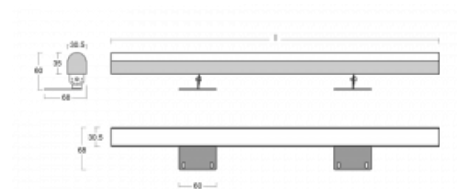

Svítidlo

Fini

160-202K-15GGE/830, E

Samostatné svítidlo Fini je neviditelné svítidlo, které umocní atmosféru každého interiéru. Svítidla jsou polohovatelná a díky tomu docílíte ideálního světelného efektu, který je navíc bez stínů. Sestavte si za sebe libovolný počet samostatných svítidel o délkách 850 mm, 1130 mm, 1410 mm nebo 1690 mm. Nabízíme tři úrovně světelného toku, Tunable White verzi a důležité krytí IP40. Konstrukce niky je optimální ve výšce od 25 cm, ve které lze světelný efekt celkem snadno upravovat naklopením svítidla.

Technický výkres

Typ montáže	Přisazené
Typ vyzařování	Přímé
Tvar svítidla	Hranaté
Barva svítidla	Stříbrná
Materiál	Hliník
Životnost	L80/B20 50 000 hodin
Záruka	60 měsíců
Popis svítidla	Svítidlo přisazené
Rozměry	850 mm × 68 mm × 60 mm
Světelný zdroj	LED MODUL
Druh optiky	Opálový difusor
Světelný tok*	1900 lm ± 10 %
Teplota chromatičnosti	3000 K teplá bílá
Měrný výkon	120 lm/W
MacAdam zdroje	3
Index podání barev	80
UGR max. X=4H Y=8H, ρ=70,50,20	23.9
Příkon svítidla	15.8 W ± 10 %
Zapojení svítidla	Předřadník nestmívatelný
Elektrické napětí	220-240V
Frekvence	50/60Hz